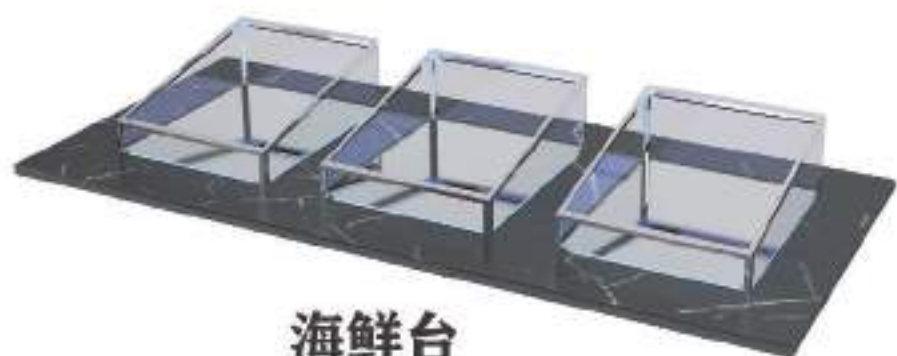

009-002
1800*800*850mm

009-003
1800*800*850mm

多功能布菲台

010-002
1800*800*850mm

010-001
1800*800*850mm

010-003
1800*800*850mm

电磁炉台

烧腊台

扒炉台

海鲜台

桌面配置展示

海鲜台

寿司台

点心台

汤台

桌面配置展示