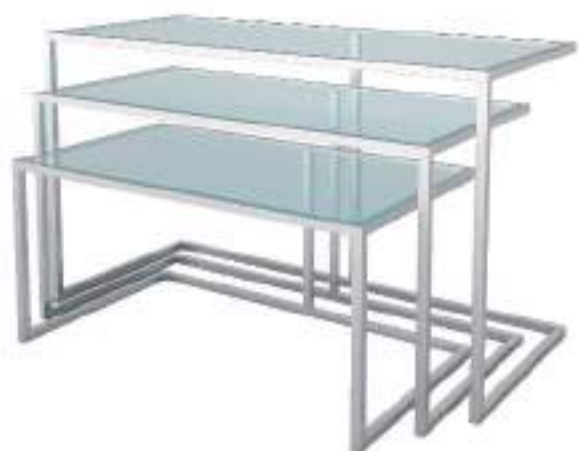

021-007/008/009
800*600*850mm
1200*600*1050mm
1600*600*1250mm

多功能展示台

022-001
1600*800*1050mm

022-002
1600*800*1050mm

茶歇台

茶歇台

023-001/002/003
1000*600*850mm
1200*600*1050mm
1400*600*1250mm

023-/002/003
1200*600*1050mm
1400*600*1250mm

023-001/003
1000*600*850mm
1400*600*1250mm

茶歇台

021-001/002/003
800*600*850mm
1000*600*1050mm
1200*600*1250mm

茶歇台

025-001/002/003
1000*600*850mm
1200*600*1050mm
1400*600*1250mm

025-004/005/006
1000*600*850mm
1200*600*1050mm
1400*600*1250mm

茶歇台

026-001/002/003
1000*600*850mm
1200*600*1050mm
1400*600*1250mm

026-004/005/006
1000*600*850mm
1200*600*1050mm
1400*600*1250mm

茶歇台

茶歇台

016-001

016-003

016-002

茶歇台

028-001/002
Φ 800*850/1250mm

咖啡柜

FG029-001
1000*1500*2000mm

FG029-002
3000*500*2000mm

咖啡柜

029-003
3000*500*2000mm

029-004
1000*1500*2000mm