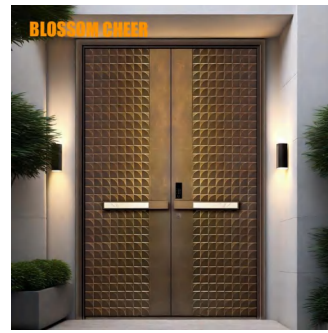

BC2349

aluminum door 6mm 铝板门

BC2347  
aluminum door 4mm  
铝板门

BC2346  
aluminum door 6mm  
铝板门

BC2345  
aluminum door 6mm  
铝板门

BC1976  
Aluminum plate  
armored door 防爆门

BC1975  
Aluminum plate  
armored door 防爆门