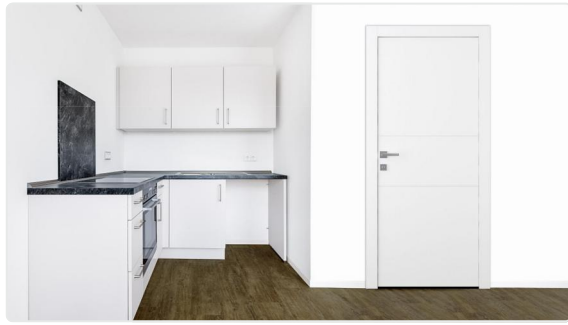

Composite Paint Door 复合油漆门

[Composite Paint Door 复合油漆门](#)

[More Customize](#)

Composite Paint Door 复合油漆门

BC1672

Pure color lacquer paint door with groove line 纯色锣线烤漆锣线木门

BC1502

Pure white lacquer composite flush invisible door 纯色平板复合隐形门

BC0307

Pure color lacquer
paint flush door 纯色
平板烤漆木门

BC1688

Painted groove line
glass wooden door
KQWG6 油漆螺线形玻
璃木门

BC1404

Composite matt
white lacquer sliding
door 复合木门白色哑
光烤漆推拉门

BC1687

Painted rounded
glass wooden door
KQWG03 油漆圆角螺
线形玻璃木门