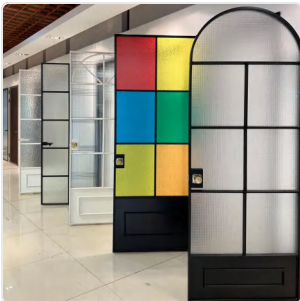

Black frame glass barn door 玻璃谷仓门

BC2037

07*45 series 2.5 sliding door (8mm single glass)
07*45系列2.5推拉门 (8mm单玻)

BC1612

Black frame glass barn door 玻璃谷仓门

BC2161

16*45 Ultra-narrow 2.0
French door 16*45极窄
2.0法式平开门