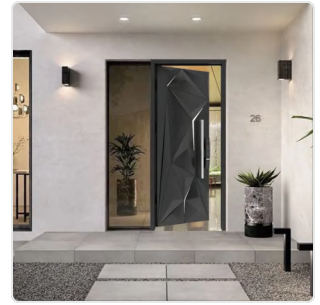

BC1953

A three-dimensional
Lamborghini 立体感强的
兰博基尼款