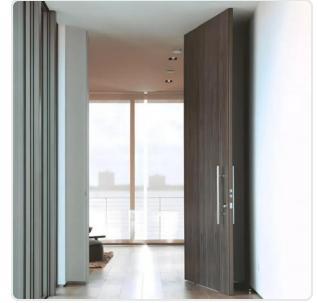

BC1511

Solid oak wood entrance
thicken pivot door 橡木实
木加厚入户旋转门

BC1511-BD

Solid oak wood matte
white lacquer barn door
橡木实木白色烤漆谷仓门

BCJS-2202

Pivot entrance door 旋转
入户门

BC1425

Pivot entrance door 旋转
入户门

BCJS-2206

Pivot entrance door 旋转
入户门

BC1453

Solid oak wood entrance
pivot door 橡木实木锊线
入户旋转门

BC0294

Solid oak wood entrance
pivot door 橡木实木锊线
入户旋转门

BCJS-2205

Pivot entrance door 旋转
入户门

BCJS-2203

Interior pure color
wooden povito door 室内
纯色旋转门

Swing door 平开门

堡捷(1144049)

堡捷(1144049)

BC1395

Pure white lacquer real oak paint flush invisible door
全橡木实木半实心隐形门

BC1902