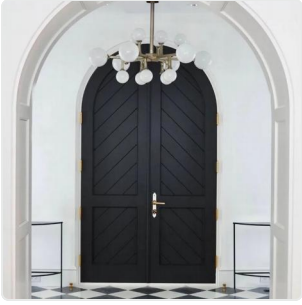

Entry door 入户门

Revolving door 旋转门

Swing door 平开门

Revolving door 旋转门

BC2083

Painted red oak veneer grille door 油漆红橡木皮隔栅
旋转门

BC1452

Solid oak wood entrance pivot door 橡木实木入户旋
转门

BC1511

Solid oak wood entrance
thicken pivot door 橡木实
木加厚入户旋转门

BC1511-BD

Solid oak wood matte
white lacquer barn door
橡木实木白色烤漆谷仓门

BCJS-2202

Pivot entrance door 旋转
入户门

BC1425

Pivot entrance door 旋转
入户门

BCJS-2203

Interior pure color
wooden povito door 室内
纯色旋转门

Swing door 平开门

堡捷(1144049)

堡捷(1144049)

BC1395

Pure white lacquer real oak paint flush invisible door
全橡木实木半实心隐形门

BC1902

BC1749

Solid oak wood entrance door 橡木实木池板入户门

BC1749-BD

Solid oak wood barn door 橡木实木池板谷仓门

BC1610

Solid wood louver door 实木百叶门

BC1431

Solid oak wood entrance door 橡木实木入户门