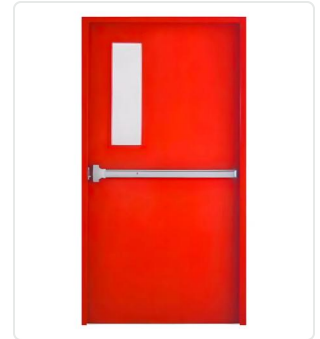

BCFDSNS01

Steel 30min fire rated glass window BS Standard 钢质防火 玻璃视口 英标30分钟