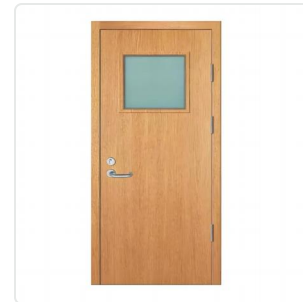

American Standard 美标

BC1689

Wooden fire rated door 30 mins, UL Standard 木质防火门30分钟 UL标准

BC1690

Wooden fire rated door 60 mins, UL Standard 木质防火门60分钟 UL标准

BC1414

Wooden fire rated door 20 mins, UL Standard 木质防火门20分钟 UL标准