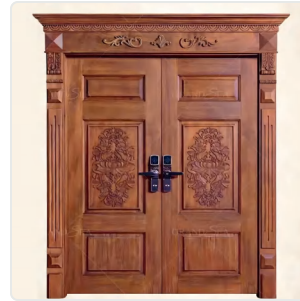

Solid oak wood entrance  
pivot door 橡木实木铰线  
入户旋转门

BCJS-2205

Pivot entrance door 旋转  
入户门

BCJS-2203

Interior pure color  
wooden povito door 室内  
纯色旋转门

## Swing door 平开门

BC1395

Pure white lacqure real oak paint flush invisible door  
全橡木实木半实心隐形门

BC1902

wooden stable door 木制马厩门

BCJS-2209

Oak black paint round  
arched entrance door 橡  
木实木油漆门

BC1664

Solid oak wood entrance  
door 橡木实木入户门

BC1932

Solid oak semi-solid  
core wood door 橡木实木  
半实心锣线门-百叶门

BC1710

Solid oak semi-solid  
core wood door 橡木实  
木半实心锣线门

BC1426

Solid oak wood entrance  
door 橡木实木入户门

BC1648

Solid oak wood entrance  
door 橡木实木入户门

BC1549

Full oak solid wood  
Roman column shape  
carved paint process  
solid wood door 全橡木  
实木罗马柱造型雕花油漆  
工艺实木门

BC1834

High class solid oak  
wood paint door 高端橡  
木实木锣线门