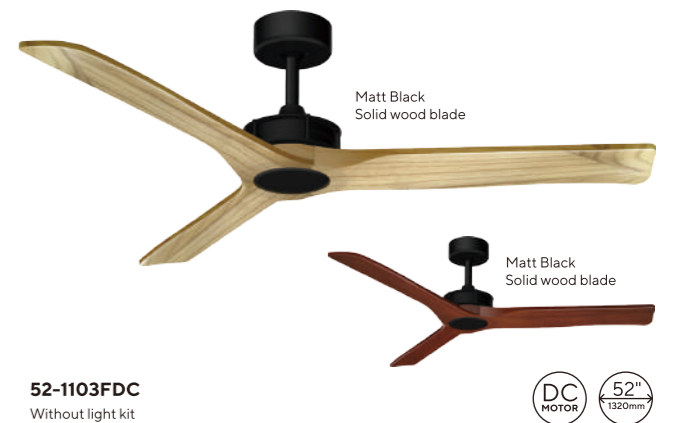

52-1304DC / 52-1304FDC
60-1304DC / 60-1304FDC
18W Tri-colour LED light kit / without light

52-1101DC / 52-1101FDC
18W Tri-colour LED light kit / without light

48-1905 / 48-1905E
56-1905 / 56-1905E
Included Wall Control

30-1301DC
18W Tri-colour LED light kit

52-1102DC
18W Tri-colour LED light kit

52-1103FDC
Without light kit

Ceiling Fans -Plywood Blades

	Motor Type	Blade Size	Model	Motor Watt	Speed	Carton Size(cm)	40'GP
	DC	48"	48-1001DC	55W	6	660*290*315	1008
	DC	52"	52-1001DC	55W	6	660*290*315	1008
	AC	48"	48-1001	85W	3	660*290*315	1008
	AC	52"	52-1001	85W	3	660*290*315	1008
	DC	48"	48-1002DC	55W	6	660*290*315	1008
	DC	52"	52-1002DC	55W	6	660*290*315	1008
	AC	48"	48-1002	85W	3	660*290*315	1008
	AC	52"	52-1002	100W	3	660*290*315	1008
	DC	48"	48-1007DC	55W	6	660*290*315	1008
	AC	48"	48-1007	85W	3	660*290*315	1008
	DC	52"	52-1007DC	55W	6	660*290*315	1008
	AC	52"	52-1007	100W	3	660*290*315	1008
	DC	36"	36-1008DC	55W	6	460*290*340	1400
	AC	36"	36-1008	85W	3	460*290*340	1400
	DC	48"	48-1015DC	55W	6	610*280*280	1300
	DC	52"	52-1015DC	55W	6	610*280*280	1300
	AC	48"	48-1015	85W	3	610*280*280	1300
	AC	52"	52-1015	85W	3	610*280*280	1300
	DC	48"	48-1016DC	55W	6	540*350*280	1168
	DC	52"	52-1016DC	55W	6	540*350*280	1168
	AC	48"	48-1016	85W	3	540*350*280	1168
	AC	52"	52-1016	85W	3	540*350*280	1168
	DC	42"	42-1015(1)DC	55W	6	510*280*250	1930
	DC	48"	48-1015(1)DC	55W	6	645*280*250	1376
	DC	52"	52-1015(1)DC	55W	6	645*280*250	1376
	AC	42"	42-1015(1)	85W	3	510*280*250	1930
	AC	48"	48-1015(1)	85W	3	645*280*250	1376
	AC	52"	52-1015(1)	85W	3	645*280*250	1376
	DC	48"	48-1016(1)DC	55W	6	620*340*280	1040
	DC	52"	52-1016(1)DC	55W	6	620*340*280	1040
	AC	48"	48-1016(1)	85W	3	620*340*280	1040
	AC	52"	52-1016(1)	85W	3	620*340*280	1040
	DC	30"	30-1027DC	55W	6	660*290*315	1008
	DC	42"	42-1027DC	55W	6	660*290*315	1008