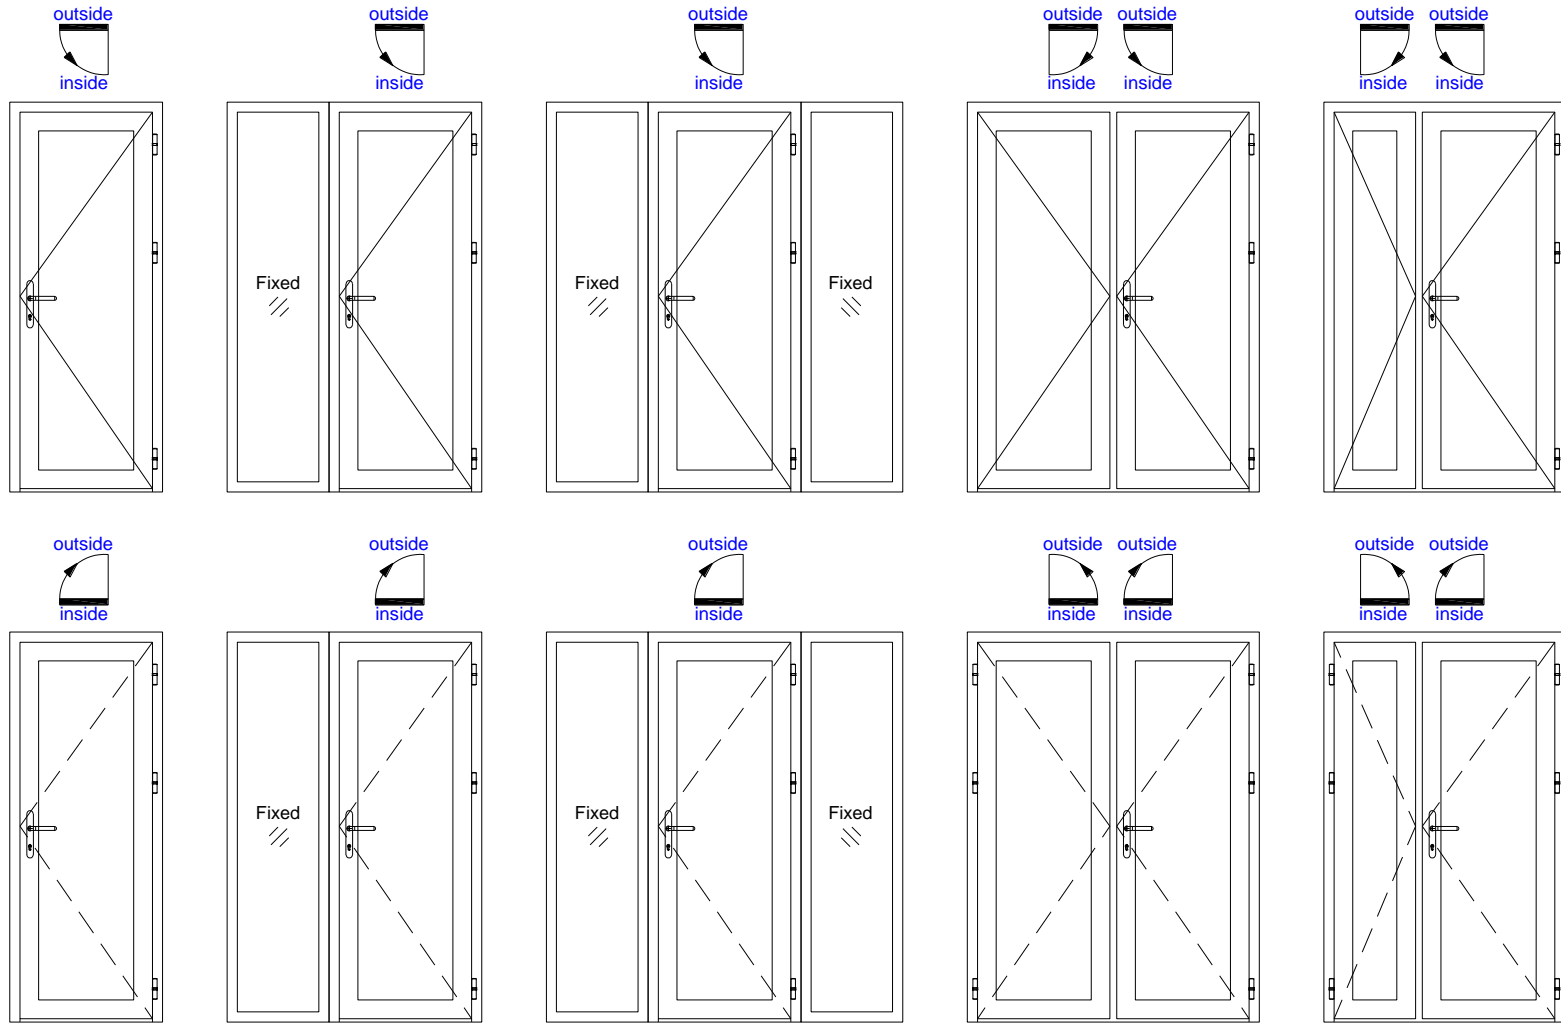

NO.1

INSIDE VIEW

**ROPO Windows & Doors**

ADD: Tieling Industrial Zone, Fuzhou City, Fujian Province, China

Web: [www.ropowindows.com](http://www.ropowindows.com)

E-mail: [sales@chinaropo.com](mailto:sales@chinaropo.com)