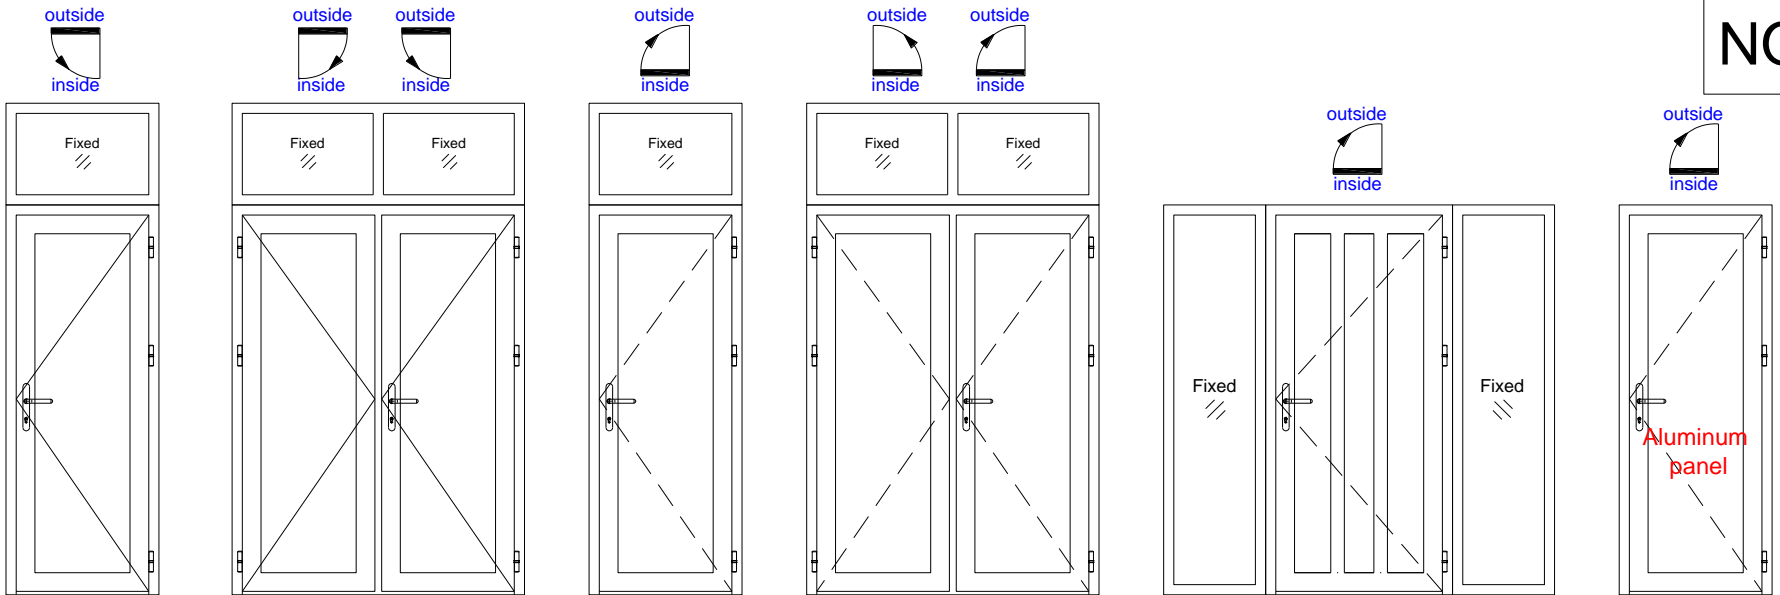

NO.2

INSIDE VIEW