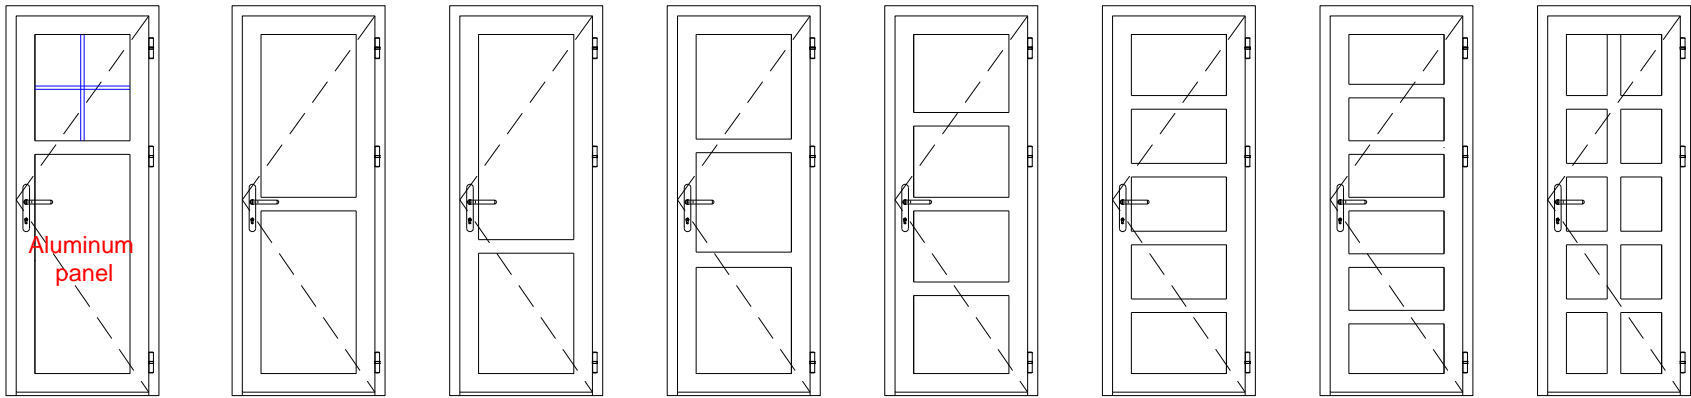

Tel: +0086-591-87147106 Fax: +0086-591-87143620

**Technical Literature**

**Alu Hinge Door**

**V1.1**

NO.2

INSIDE VIEW