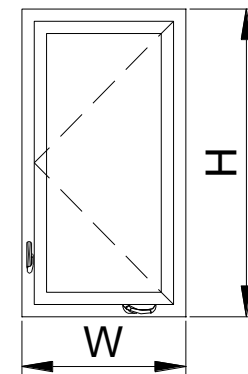

Tel: +0086-591-87147106 Fax: +0086-591-87143620

Technical Literature

Alu American Style Handcrank Casement Window V1.1

NO.3

$400 \leq W \leq 850$
 $400 \leq H \leq 1800$

INSIDE VIEW

ROPO Windows & Doors

ADD: Tieling Industrial Zone, Fuzhou City, Fujian Province, China
Web: www.ropowindows.com
E-mail: sales@chinaropo.com
Tel: +0086-591-87147106 Fax: +0086-591-87143620