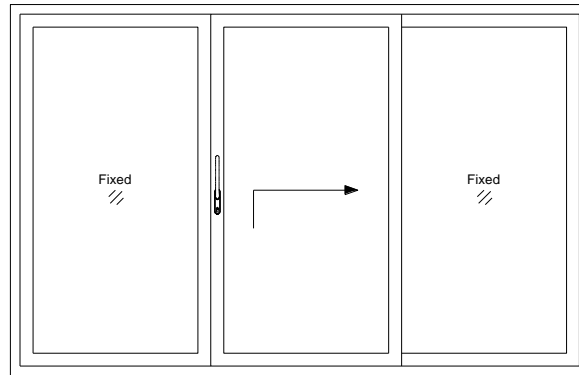

Web:www.ropowindows.com

E-mail:sales@chinaropo.com

Tel:+0086-591-87147106 Fax: +0086-591-87143620

Technical Literature

Alu Sliding Window

V1.1

NO.1

INSIDE VIEW