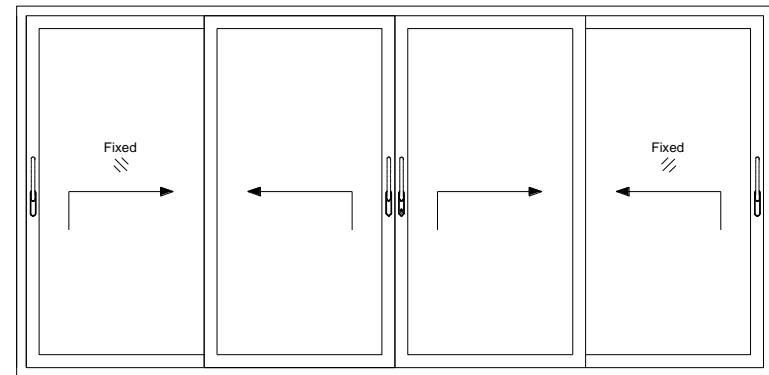

Web:www.ropowindows.com

E-mail:sales@chinaropo.com

Tel:+0086-591-87147106 Fax: +0086-591-87143620

Technical Literature

Alu Sliding Window

V1.1

NO.1

INSIDE VIEW