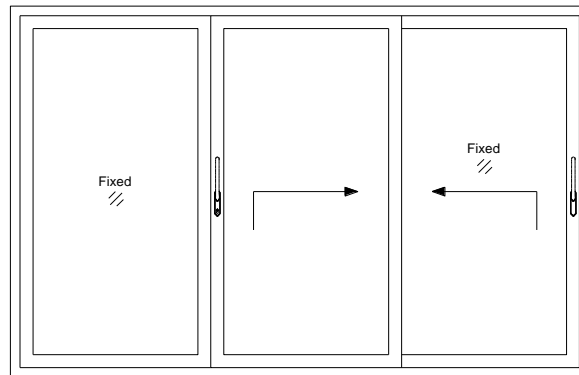

Web:www.ropowindows.com

E-mail:sales@chinaropo.com

Tel:+0086-591-87147106 Fax: +0086-591-87143620

Technical Literature

Alu Sliding Window

V1.1

NO.1

INSIDE VIEW