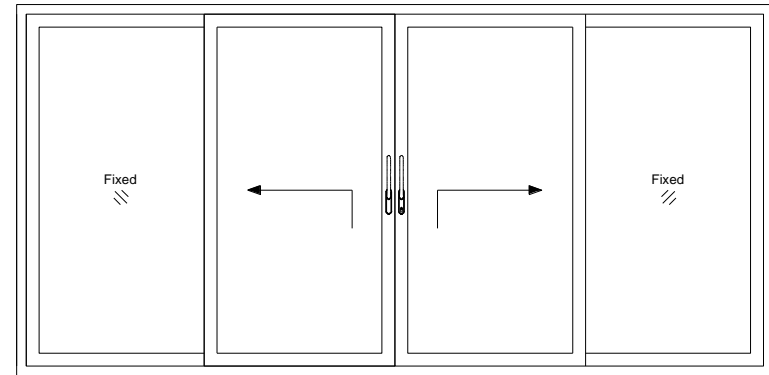

Web:www.ropowindows.com

E-mail:sales@chinaropo.com

Tel:+0086-591-87147106 Fax: +0086-591-87143620

Technical Literature

Alu Sliding Window

V1.1

NO.1

INSIDE VIEW