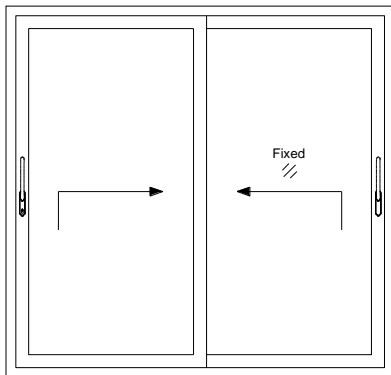

Web:www.ropowindows.com

E-mail:sales@chinaropo.com

Tel:+0086-591-87147106 Fax: +0086-591-87143620

Technical Literature

Alu Sliding Window

V1.1

NO.1

INSIDE VIEW