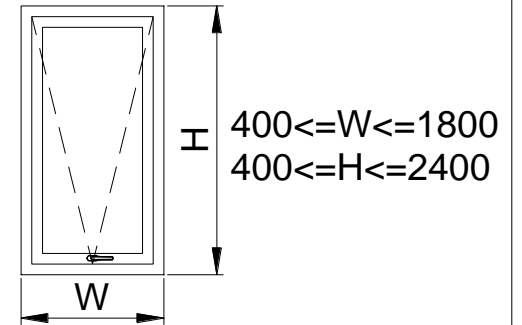

NO.1

INSIDE VIEW