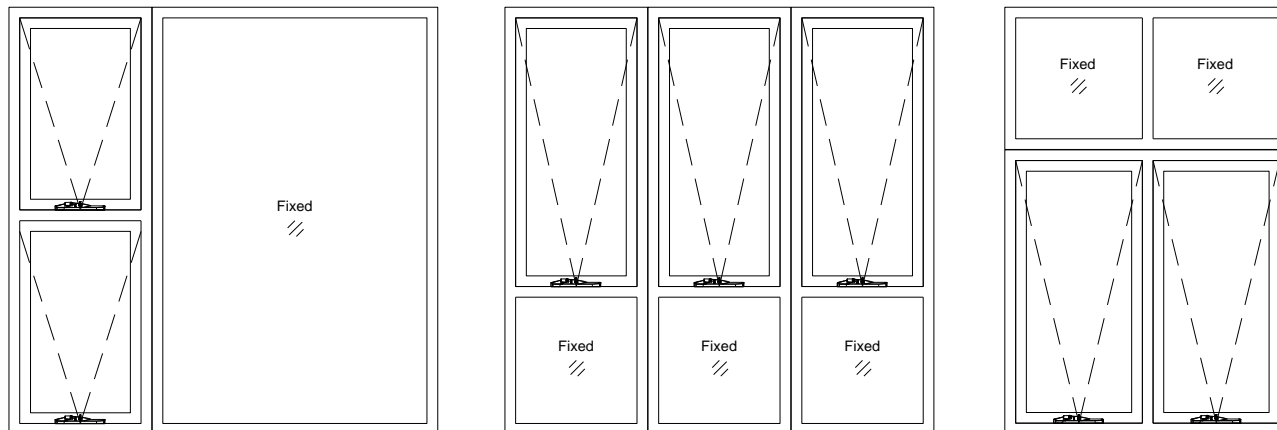

NO.3

INSIDE VIEW