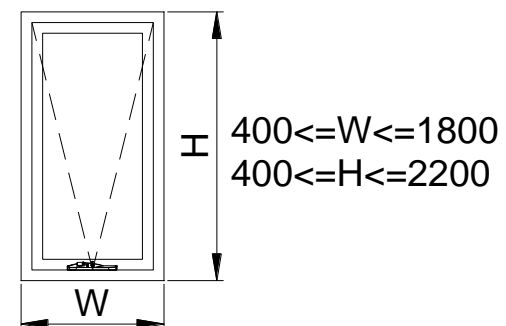

NO.3

INSIDE VIEW