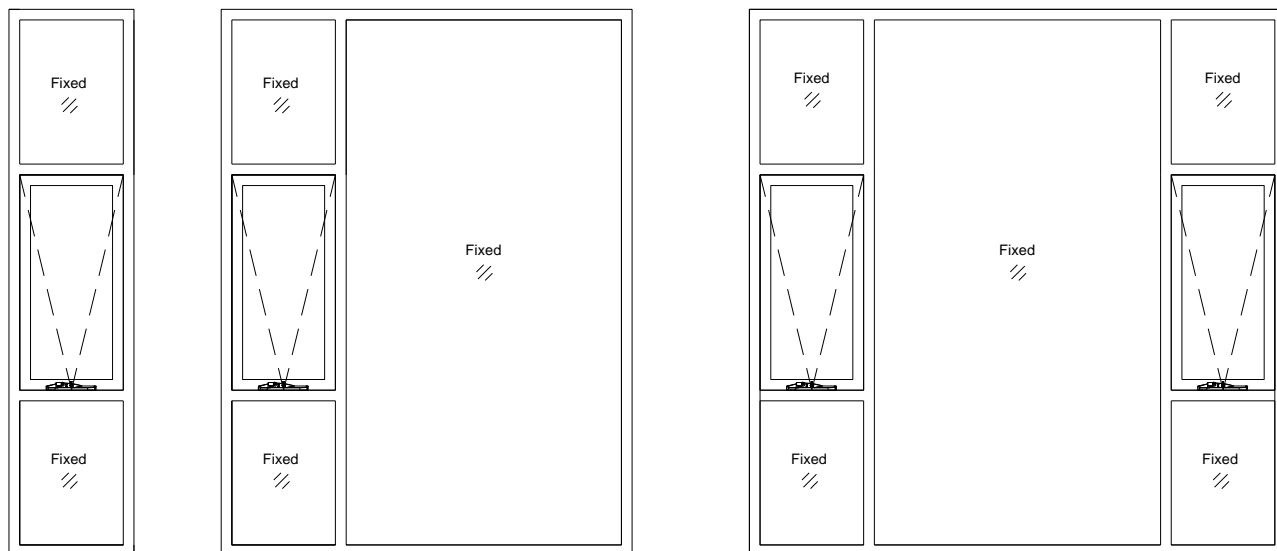

NO.3

INSIDE VIEW