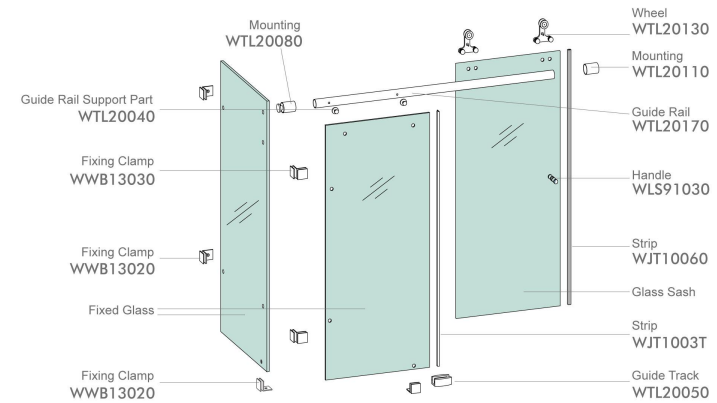

Shower Room Installation Diagram

Accessories list

WTL20130 *2	WTL20040 *2	WTL20050 *1	WTL20080 *1	WTL20110 *1	★WTL20170 *1
	WLS91030 *1	WWB13020 *4	WWB13030 *2	WTL20050 *1	WJT10060 *1

★ : Customized Size Products   ◆ : Optional Accessories