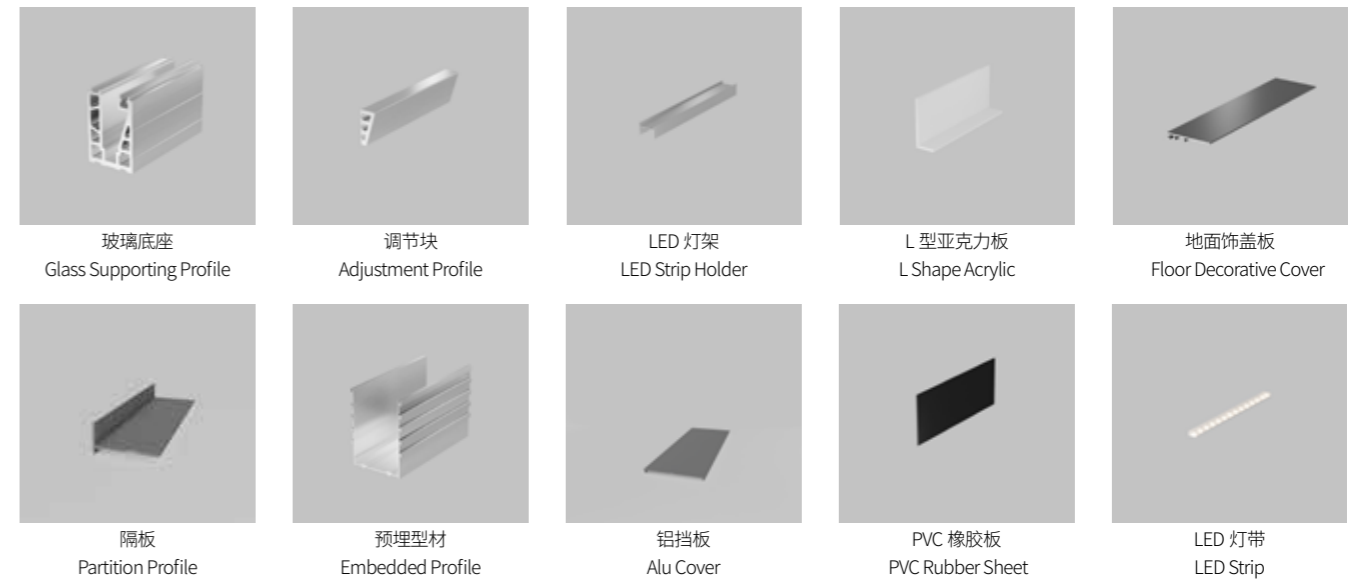

立装式全玻璃护栏·隐藏式全玻璃护栏·外装式全玻璃护栏
On-floor all-glass system · In-floor all-glass system · External all-glass system

型材与配件 · PROFILES & ACCESSORIES

型材与配件 · PROFILES & ACCESSORIES

型材与配件 · PROFILES & ACCESSORIES

型材与配件 · PROFILES & ACCESSORIES

外装玻璃底座
Glass Supporting Profile

顶部装饰盖板
Upper Decorative Cover

底部装饰盖板
Bottom Decorative Cover

端盖
End cap

PVC 橡胶板
PVC Rubber Sheet

固定螺栓
Fixing Glass Rosette

不锈钢扶手管 (方形)
SS Slot Tube (Square)

厚度 Thickness	1.5mm, 2.0mm
玻璃厚度 Glass Thickness	6+0.76PVB+6mm 8+1.52PVB+8mm