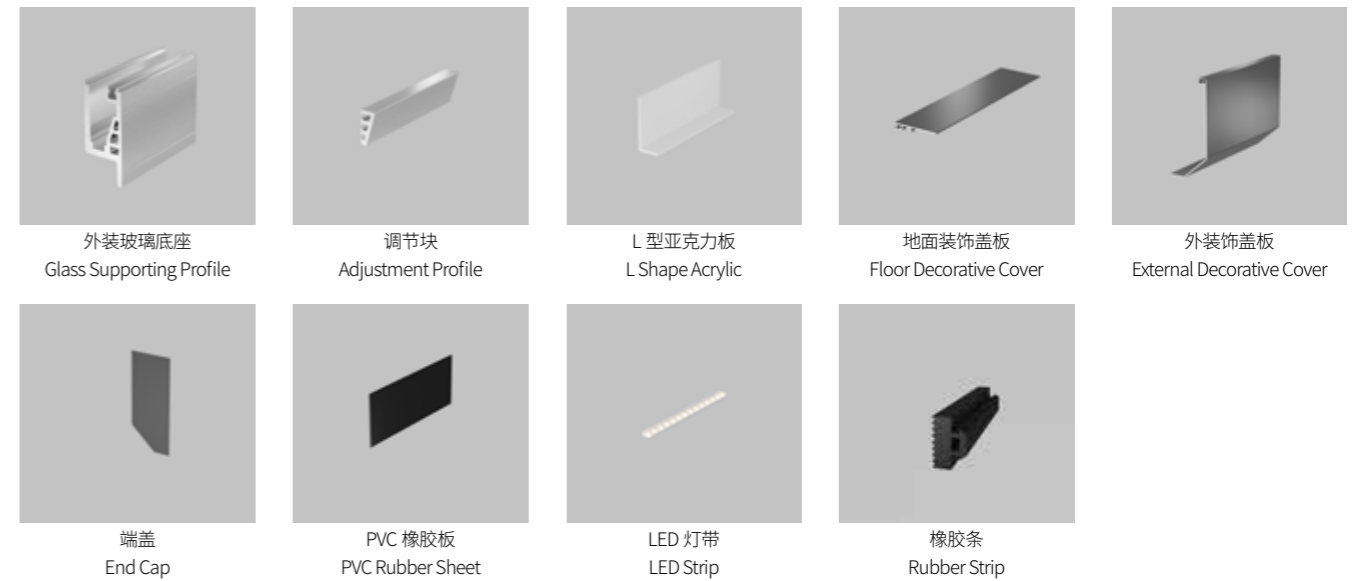

立装式全玻璃护栏·隐藏式全玻璃护栏·外装式全玻璃护栏
On-floor all-glass system · In-floor all-glass system · External all-glass system

型材与配件 · PROFILES & ACCESSORIES

型材与配件 · PROFILES & ACCESSORIES

型材与配件 · PROFILES & ACCESSORIES

型材与配件 · PROFILES & ACCESSORIES

外装玻璃底座
Glass Supporting Profile

顶部装饰盖板
Upper Decorative Cover

底部装饰盖板
Bottom Decorative Cover

端盖
End cap

PVC 橡胶板
PVC Rubber Sheet

固定螺栓
Fixing Glass Rosette

不锈钢扶手管 (方形)
SS Slot Tube (Square)

厚度 Thickness	1.5mm, 2.0mm
玻璃厚度 Glass Thickness	6+0.76PVB+6mm 8+1.52PVB+8mm