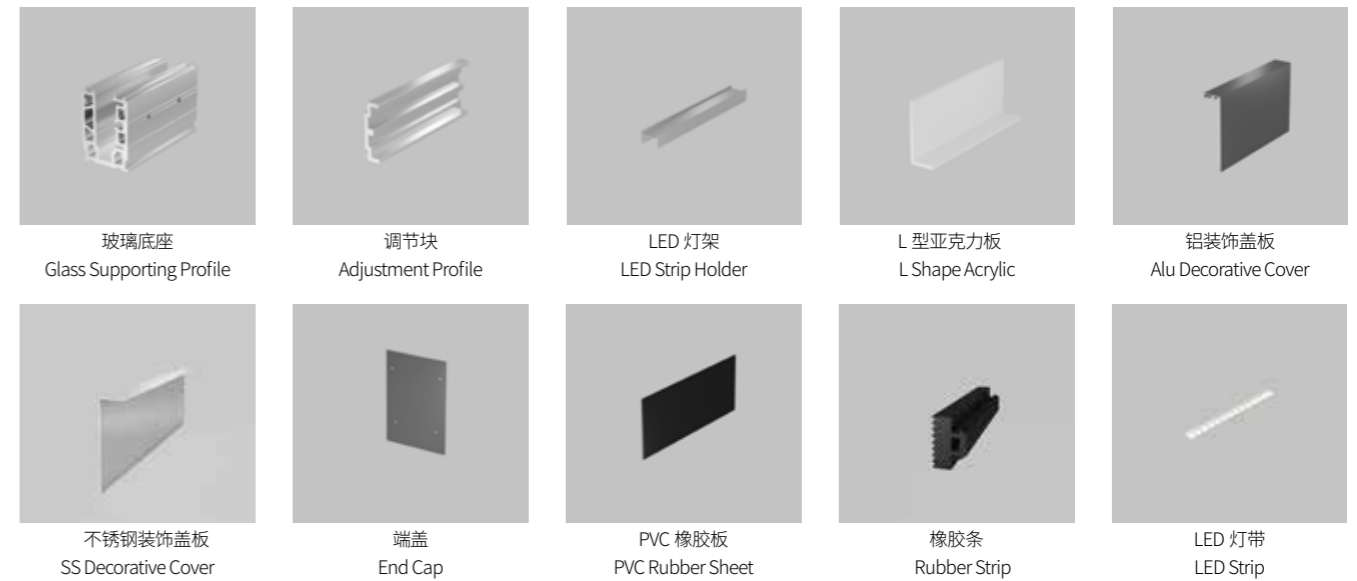

立装式全玻璃护栏·隐藏式全玻璃护栏·外装式全玻璃护栏
On-floor all-glass system · In-floor all-glass system · External all-glass system

型材与配件 · PROFILES & ACCESSORIES

型材与配件 · PROFILES & ACCESSORIES

型材与配件 · PROFILES & ACCESSORIES

型材与配件 · PROFILES & ACCESSORIES

外装玻璃底座
Glass Supporting Profile

顶部装饰盖板
Upper Decorative Cover

底部装饰盖板
Bottom Decorative Cover

端盖
End cap

PVC 橡胶板
PVC Rubber Sheet

固定螺栓
Fixing Glass Rosette

不锈钢扶手管 (方形)
SS Slot Tube (Square)

厚度 Thickness	1.5mm, 2.0mm
玻璃厚度 Glass Thickness	6+0.76PVB+6mm 8+1.52PVB+8mm