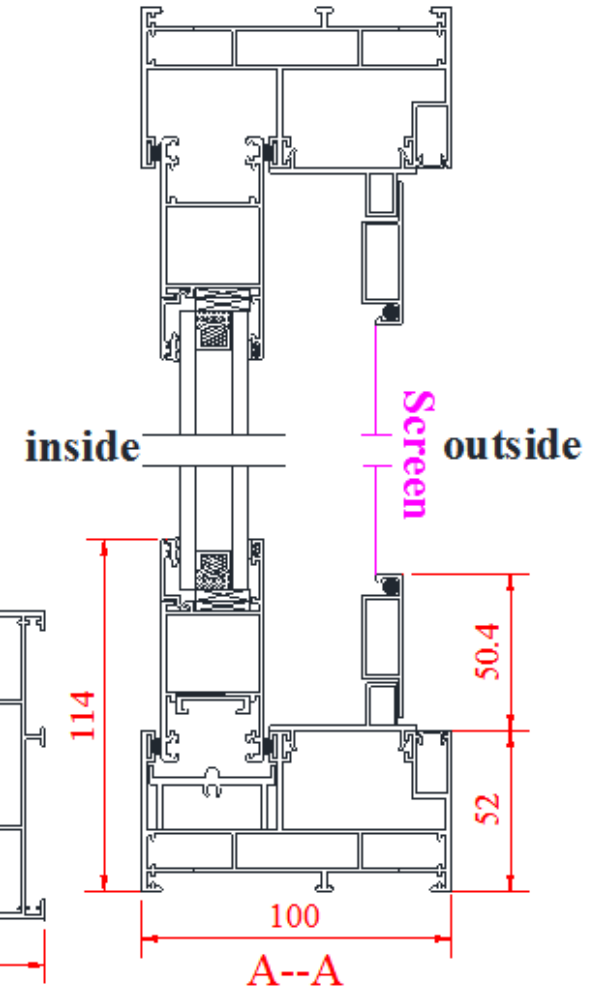

## Alu 100 Sliding Series

INSIDE VIEW

**ROPO Windows & Doors**

ADD: Tieling Industrial Zone, Fuzhou City, Fujian Province, China

Web: [www.chinaropo.com](http://www.chinaropo.com)

E-mail: [sales@chinaropo.com](mailto:sales@chinaropo.com)