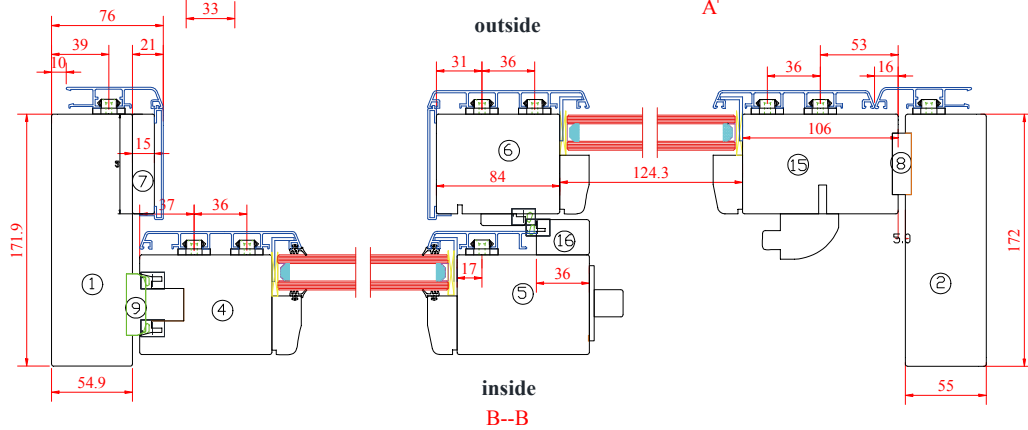

HS300

HS150

INSIDE VIEW