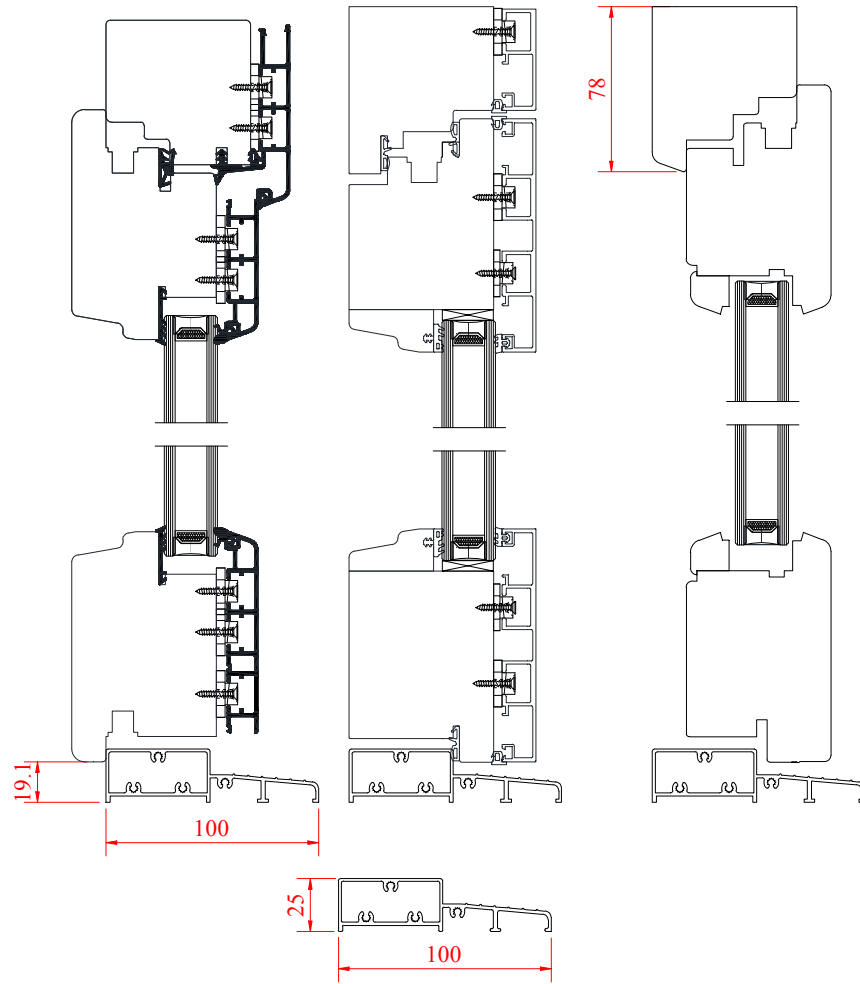

Tel:+0086-591-87147106 Fax: +0086-591-87143620

Technical Literature

Version:Alu1.3

INWARD OPEN    OUTWARD OPEN    OUTWARD OPEN

INSIDE VIEW

**ROPO Windows & Doors**

ADD: Tieling Industrial Zone, Fuzhou City, Fujian Province, China