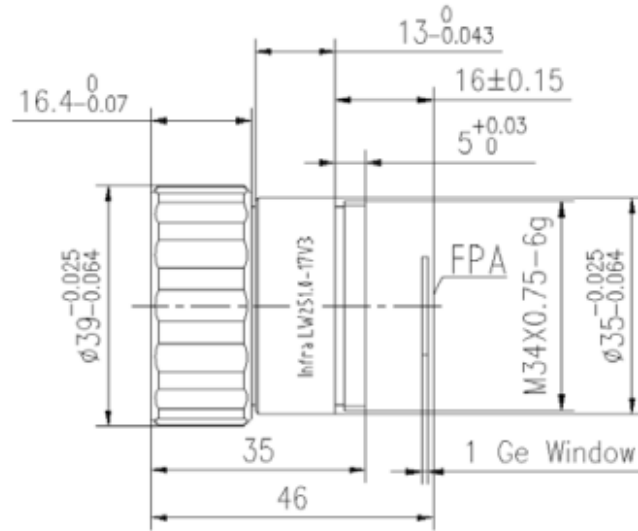

## GLM2510 25mm f/1.0 Manual Lens

HFOV	160x120	320x240	336x256	384x288	640x480	640x512	1024x768	1280x1024
25μm	9.1 °	18.2 °	19.1 °	21.7 °				
17μm	6.2 °	12.4 °	13.0 °	14.9 °	24.6 °	24.6 °		
12μm	4.4 °	8.8 °	9.2 °	10.5 °	17.5 °	17.5 °		

### Optical

Focal Length	25mm
F/#	1.0
Focus Range	0.3m-Infinity

### Mechanical

Interface	Thread
Focus Mechanism	Manual
Dimensions (mm)	Ø39x 35
Weight	88g