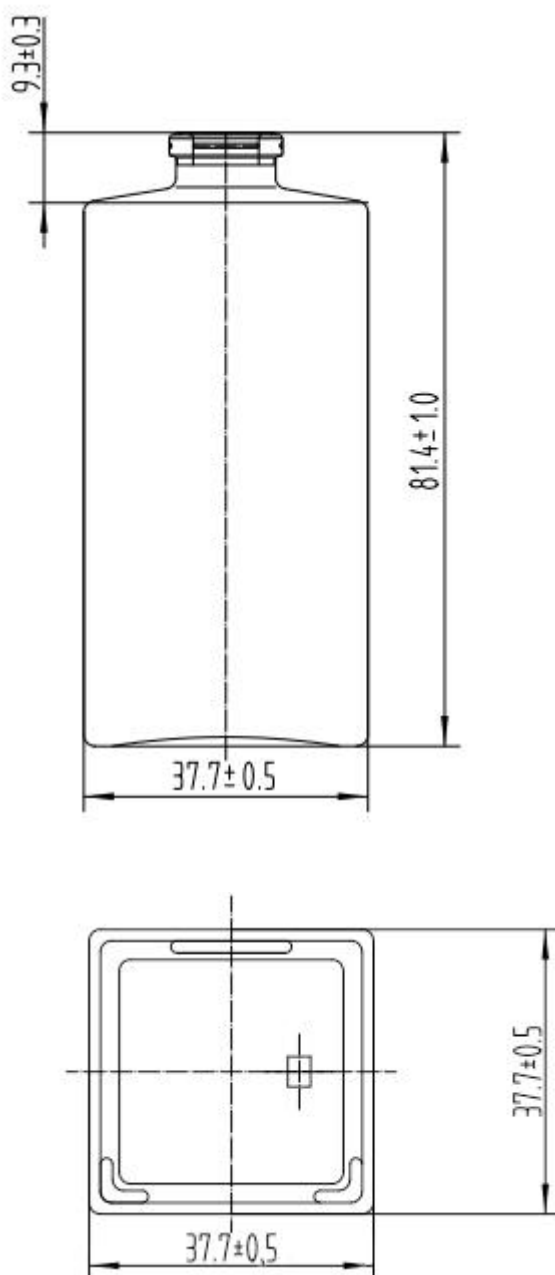

Delacroix 50ml

GP-10632B

Brimful Capacity **53 ± 2 ml**

Weight **125 ± 5 g**

Dimensions **L37.7 x W37.7 x H81.4 mm**

Finish **FEA15**

Delacroix 50ml

GP-10632B