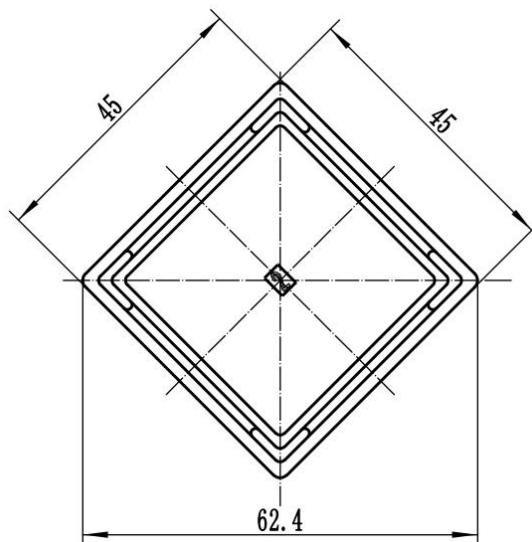

Delacroix 100ml

GP-10834B

Brimful Capacity **109 ± 3 ml**

Weight **200 ± 5 g**

Dimensions **L45 x W45 x H101.8 mm**

Finish **FEA15**

Delacroix 100ml

GP-10834B