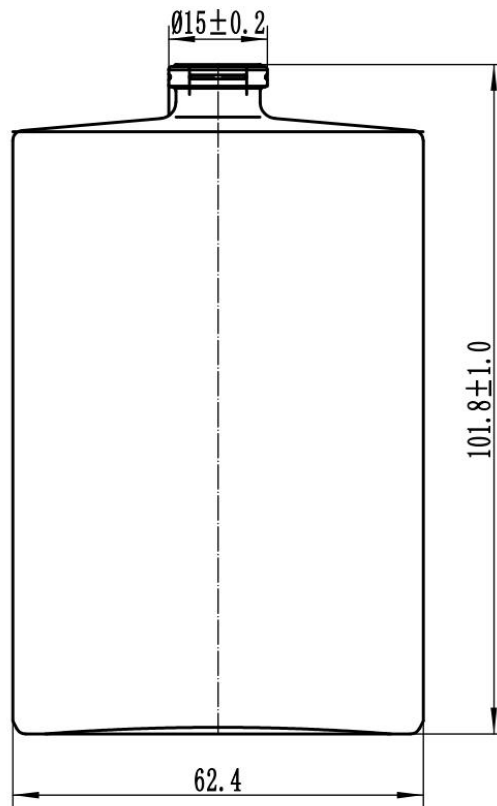

Delacroix 100ml

GP-10834B

Brimful Capacity **109 ± 3 ml**

Weight **200 ± 5 g**

Dimensions **L45 x W45 x H101.8 mm**

Finish **FEA15**

Delacroix 100ml

GP-10834B