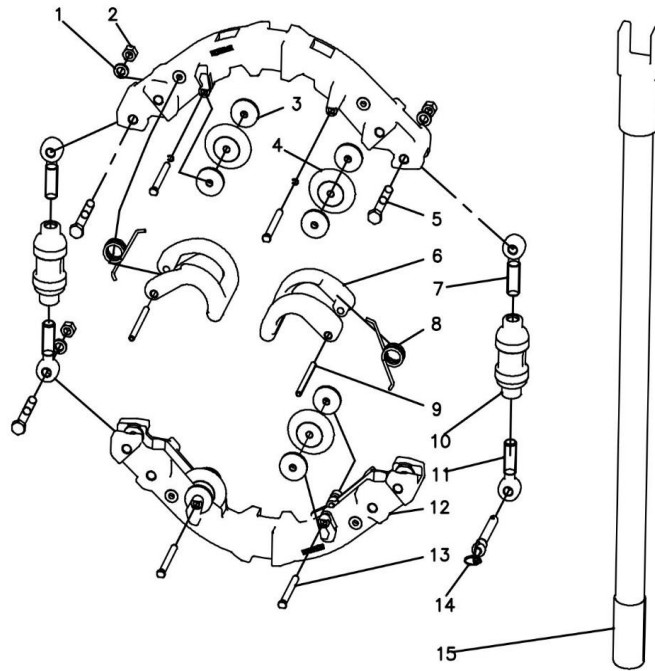

H14S 中英文爆炸图 (H14S spare parts list) 89400

S/N	Ref. No.	品名	Description
1	09420	弹性垫圈 (3)	washer (3)
2	09361	六角螺母 (3)	Hex nut (3)
3	89413	滚轮 (8)	Roller (8)
4	89419	割刀片 (4)	cutter wheel (4)
5	09020	六角头螺栓 (3)	bolt (3)
6	89423	定位爪 (2)	guide (2)
7	89417	右旋活节螺栓 (2)	right-hand bolt (2)
8	89411	扭簧 (2)	guide spring (2)
9	03032	重型直槽弹性圆柱销8*95 (2)	heavy-duty guide pin (2)
10	89421	进刀螺母 (2)	feeding nut (2)
11	89415	左旋活节螺栓 (2)	left-hand bolt (2)
12	89425	割刀架 (2)	yoke (2)
13	89490	割刀轴总成 (4)	wheel pin complete (4)
14	89491	定位杆总成	yoke pin
15	89492	扳手总成	handle complete