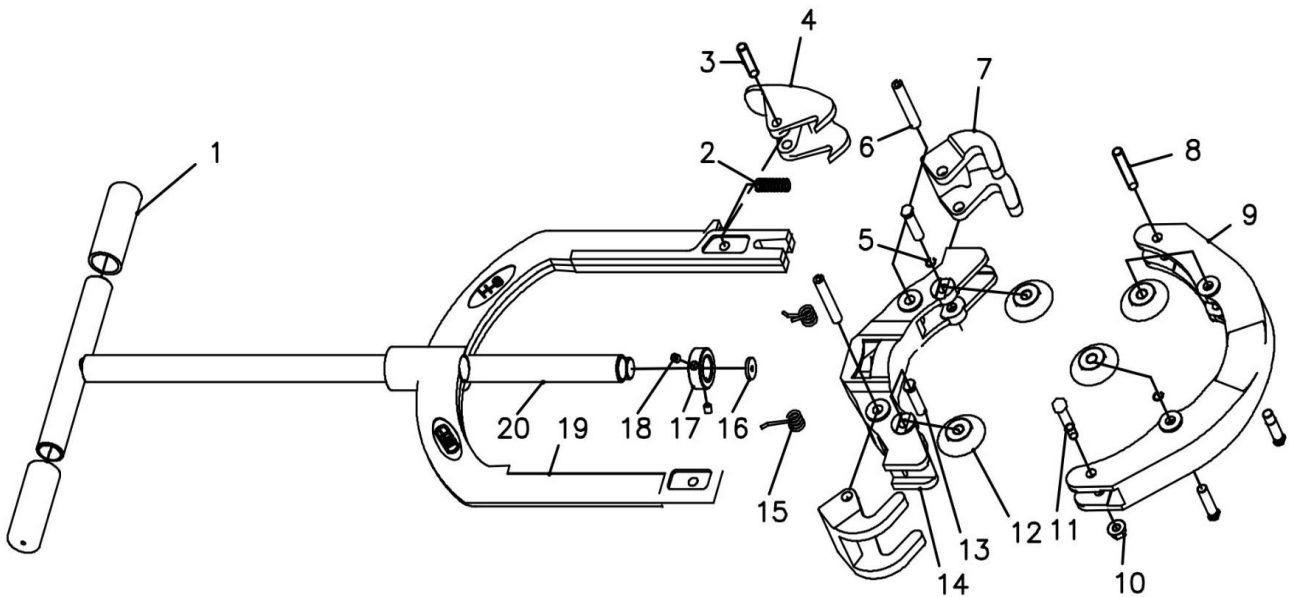

H8S 中英文爆炸图 (H8S spare parts list) 89300

S/N	Ref. No.	品名	Description
1	89222	把手套 (2)	handle grips (2)
2	89119	弹簧	latch spring
3	89123	卡爪销	latch pin
4	89322	卡爪	jaw
5	89221	刀轮销定位卡簧 (4)	ring (4)
6	03027	弹性圆柱销8*55 (2)	guide pin 8*55 (2)
7	89321	卡管爪 (2)	guide (2)
8	89124	固定滚轮刀架销	lower yoke pin
9	89312	固定滚轮刀架	lower yoke
10	01879	锁紧螺母M8	locknut M8
11	01230	六角绞制孔用螺栓M8*45	hinge bolt M8*45
12	89317	割刀片 (4)	cutter wheel (4)
13	89220	刀轮销 (4)	wheel pin (4)
14	89313	移动滚轮刀架	crosshead
15	89218	扭簧	guide spring
16	89316	垫	thrust washer
17	89315	螺母	crosshead locknut
18	01610	开槽锥端紧定螺钉M8*8 (2)	set screws M8*8 (2)
19	89311	割刀架	upper yoke
20	89314	手柄焊接件	screw handle