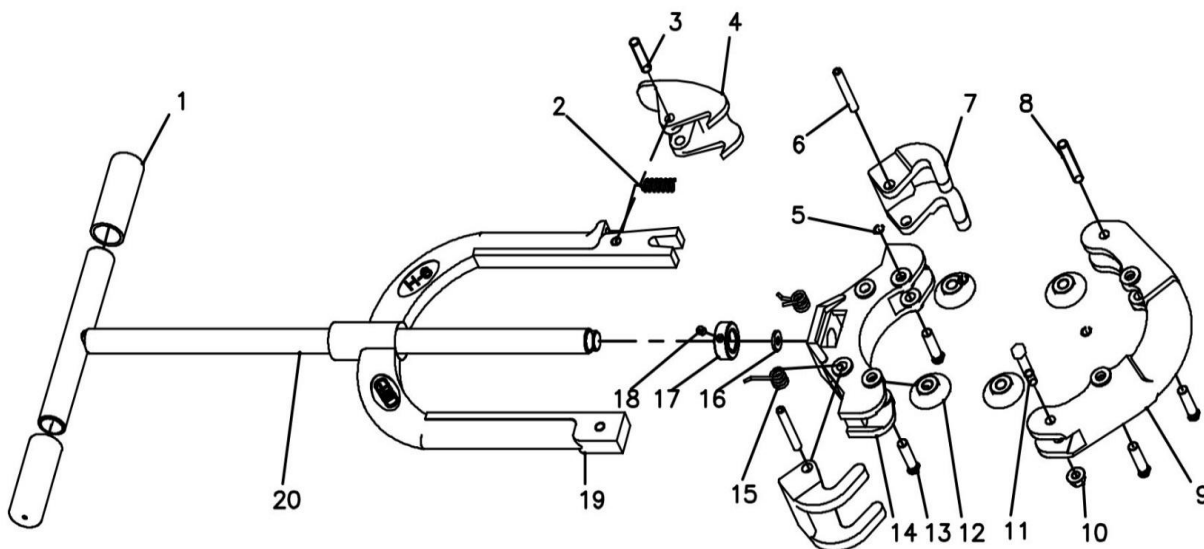

## H6S 中英文爆炸图 ( H6S spare parts list ) 89200

S/N	Ref. No.	品名	Description
1	89222	把手套 ( 2 )	handle grips ( 2 )
2	89119	弹簧	latch spring
3	89123	卡爪销	latch pin
4	89215	卡爪	jaw
5	89221	刀轮销定位卡簧 ( 4 )	ring ( 4 )
6	03027	弹性圆柱销8*55 ( 2 )	guide pin 8*55 ( 2 )
7	89216	卡管爪 ( 2 )	guide ( 2 )
8	89124	固定滚轮刀架销	lower yoke pin
9	89212	固定滚轮刀架	lower yoke
10	01879	锁紧螺母M8	locknut M8
11	01230	六角绞制孔用螺栓M8*45	hinge bolt M8*45
12	89223	割刀片 ( 4 )	cutter wheel ( 4 )
13	89220	刀轮销 ( 4 )	wheel pin ( 4 )
14	89213	移动滚轮刀架	crosshead
15	89218	扭簧	guide spring
16	89219	垫	thrust wader
17	89217	螺母	crosshead locknut
18	01610	开槽锥端紧定螺钉M8*8 ( 2 )	set screws M8*8 ( 2 )
19	89211	割刀架	upper yoke
20	89214	手柄焊接件	screw handle