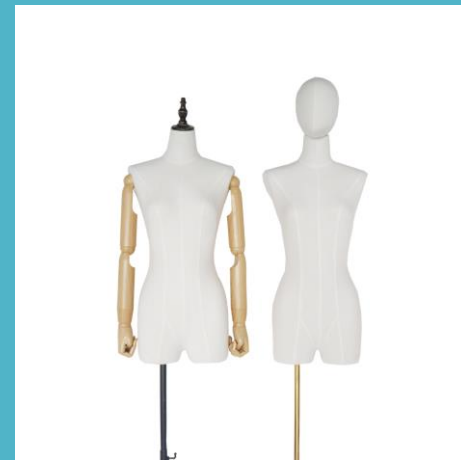

Specification

Bust (胸围)	85cm
Waistline (腰围)	67cm
Hip circumference (臀围)	86cm
Shoulder width (肩宽)	40cm
Height (高)	110cm

Specification

Bust (胸围)	84cm
Waistline (腰围)	63cm
Hip circumference (臀围)	82cm
Shoulder width (肩宽)	39cm
Height (高)	78cm

Female Mannequin

Specification	
Bust (胸围)	83cm
Waistline (腰围)	62cm
Hip circumference (臀围)	83cm
Shoulder width (肩宽)	38cm
Height (高)	95cm

Specification	
Bust (胸围)	82cm
Waistline (腰围)	63cm
Hip circumference (臀围)	-----
Shoulder width (肩宽)	38cm
Height (高)	86cm