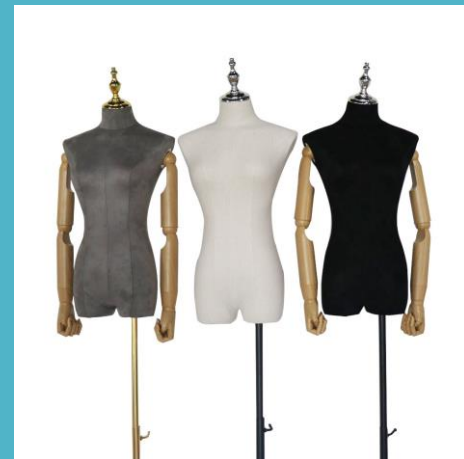

Male Mannequin

Specification

Bust (胸围)	89cm
Waistline (腰围)	83cm
Hip circumference (臀围)	-----
Shoulder width (肩宽)	43cm
Height (高)	80cm

Specification

Bust (胸围)	89cm
Waistline (腰围)	83cm
Hip circumference (臀围)	-----
Shoulder width (肩宽)	43cm
Height (高)	80cm

Specification

Bust (胸围)	94cm
Waistline (腰围)	80cm
Hip circumference (臀围)	92cm
Shoulder width (肩宽)	41cm
Height (高)	100cm

Female Mannequin

Specification

Bust (胸围)	82cm
Waistline (腰围)	67cm
Hip circumference (臀围)	85cm
Shoulder width (肩宽)	38cm
Height (高)	93cm