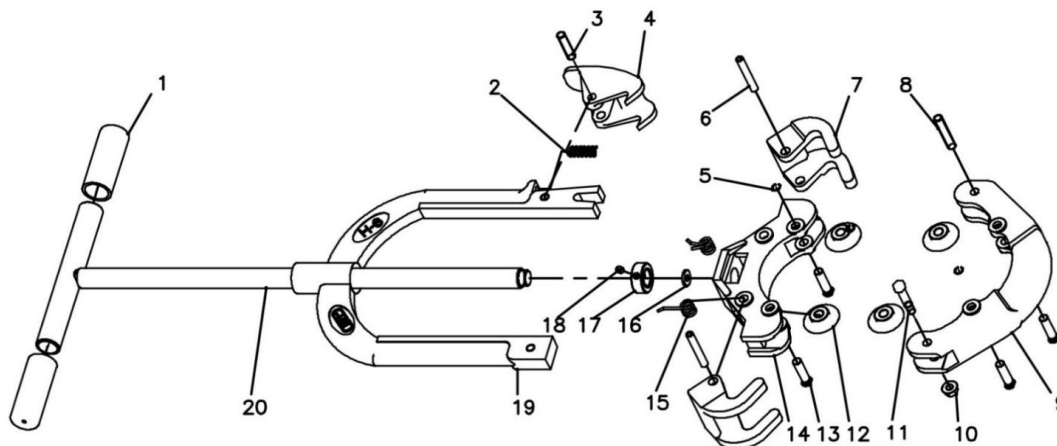

H6S 中英文爆炸图 (H6S Spare Parts List)

S/N	Ref. No.	品名	Description
1	89222	把手套 (2)	handle grips (2)
2	89119	弹簧	latch spring
3	89123	卡爪销	latch pin
4	89215	卡爪	jaw
5	89221	刀轮销定位卡簧 (4)	ring (4)
6	03027	弹性圆柱销 8*55 (2)	guide pin 8*55 (2)
7	89216	卡管爪 (2)	guide (2)
8	89124	固定滚轮刀架销	lower yoke pin
9	89212	固定滚轮刀架	lower yoke
10	01879	锁紧螺母 M8	locknut M8
11	01230	六角绞制孔用螺栓 M8*45	hinge bolt M8*45
12	89223	割刀片 (4)	cutter wheel (4)
13	89220	刀轮销 (4)	wheel pin (4)
14	89213	移动滚轮刀架	crosshead
15	89218	扭簧	guide spring
16	89219	垫	thrust washer
17	89217	螺母	crosshead locknut
18	01610	开槽锥端紧定螺钉 M8*8 (2)	set screws M8*8 (2)
19	89211	割刀架	upper yoke
20	89214	手柄焊接件	screw handle