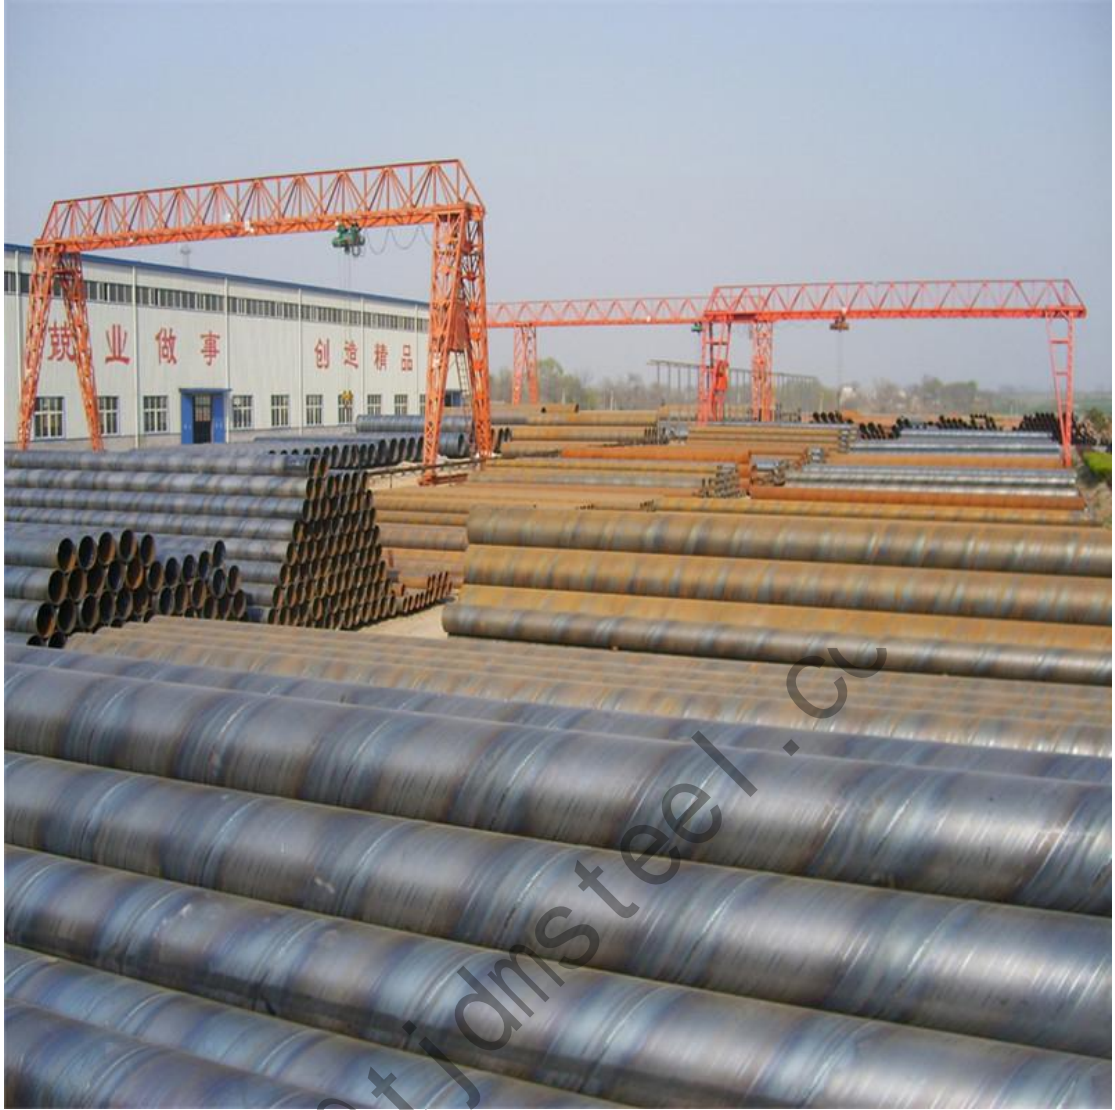

im@tjdmsteel.com