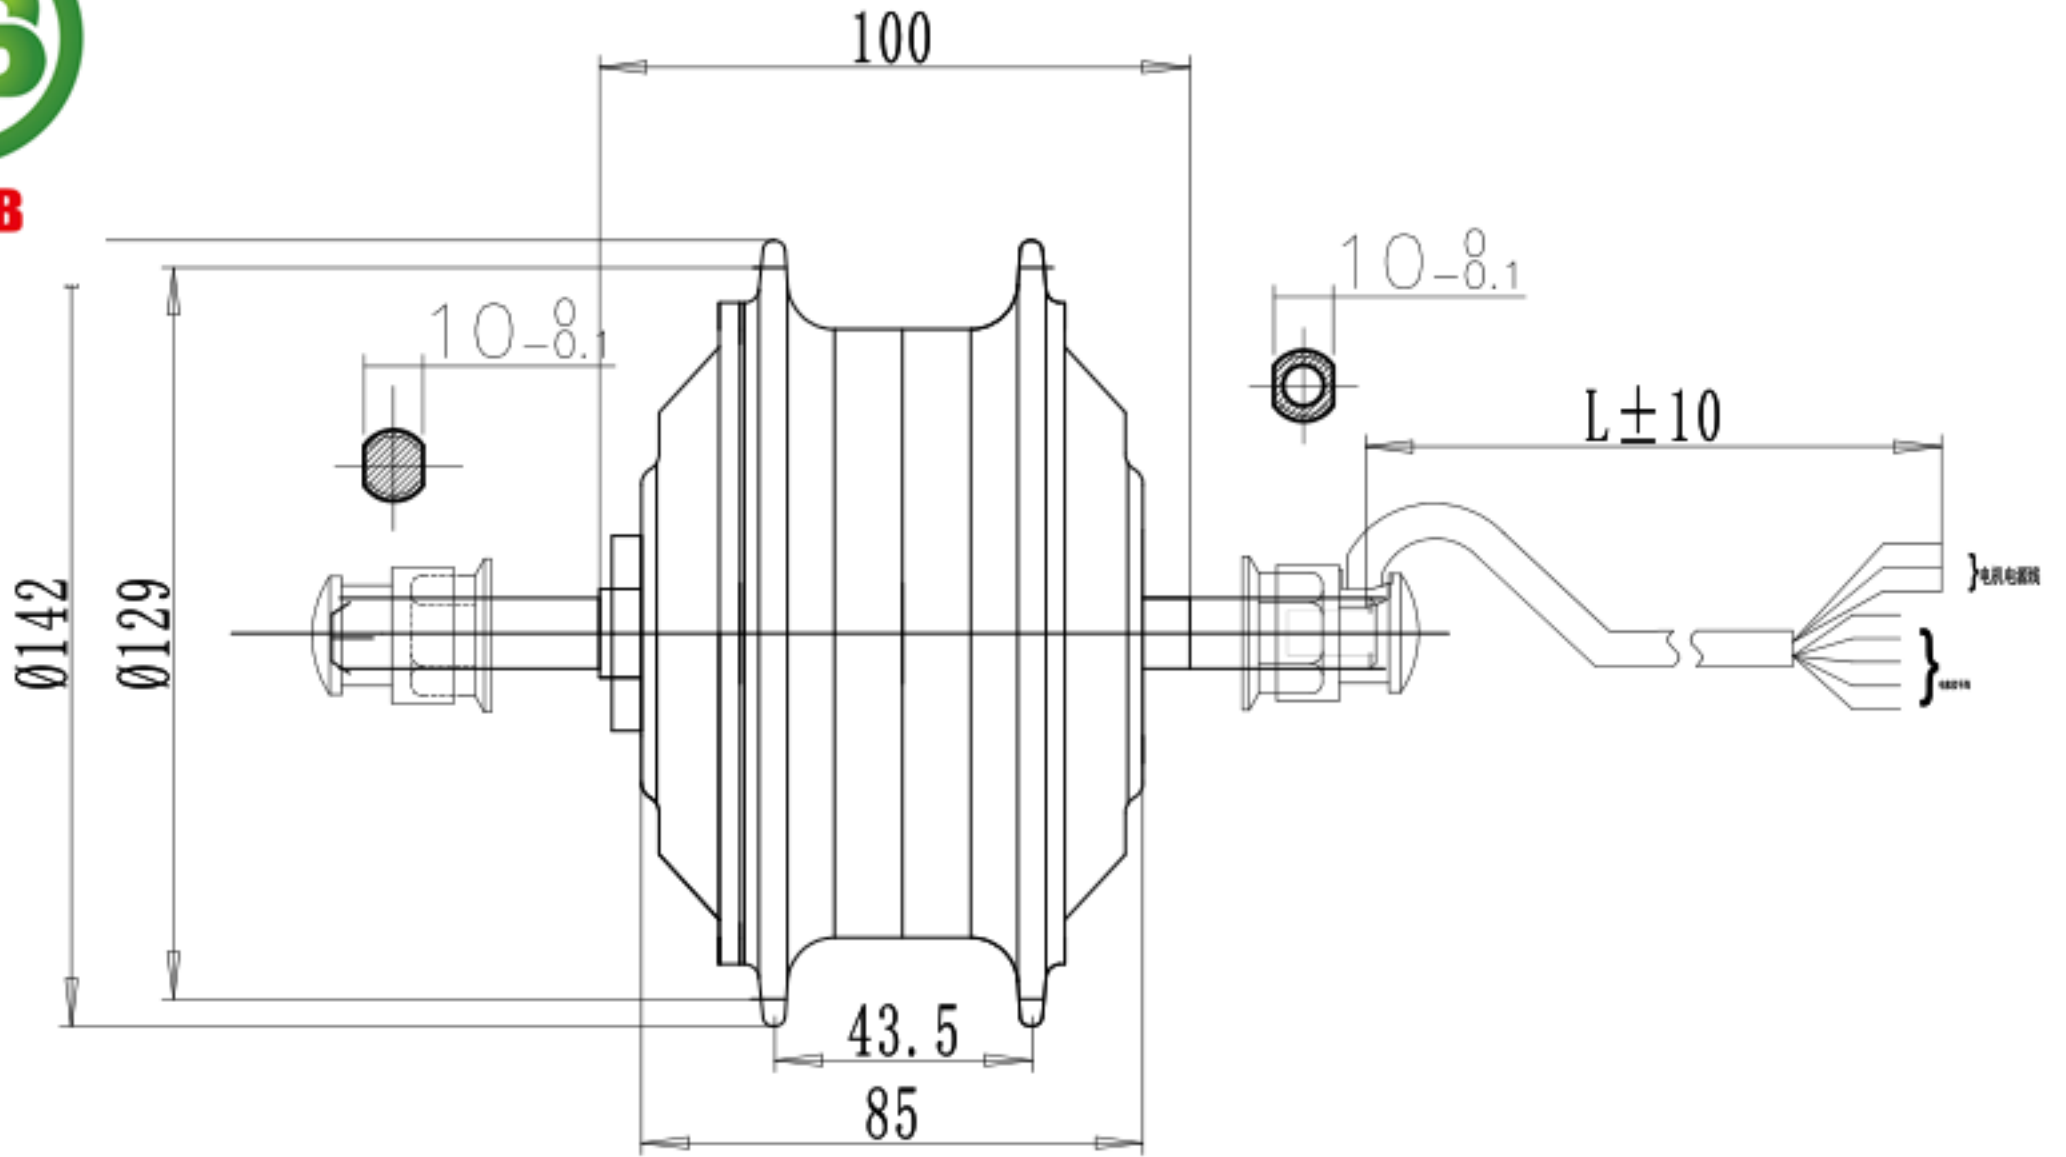

CZJB

JB-92C2

CZJB

JB-92Q

CZJB

jb-bpm

CZJB

Ø143.5

Ø131

10-8.1

钢齿动力

42

140

B1. 375*24-6g

10-8.1

L±10