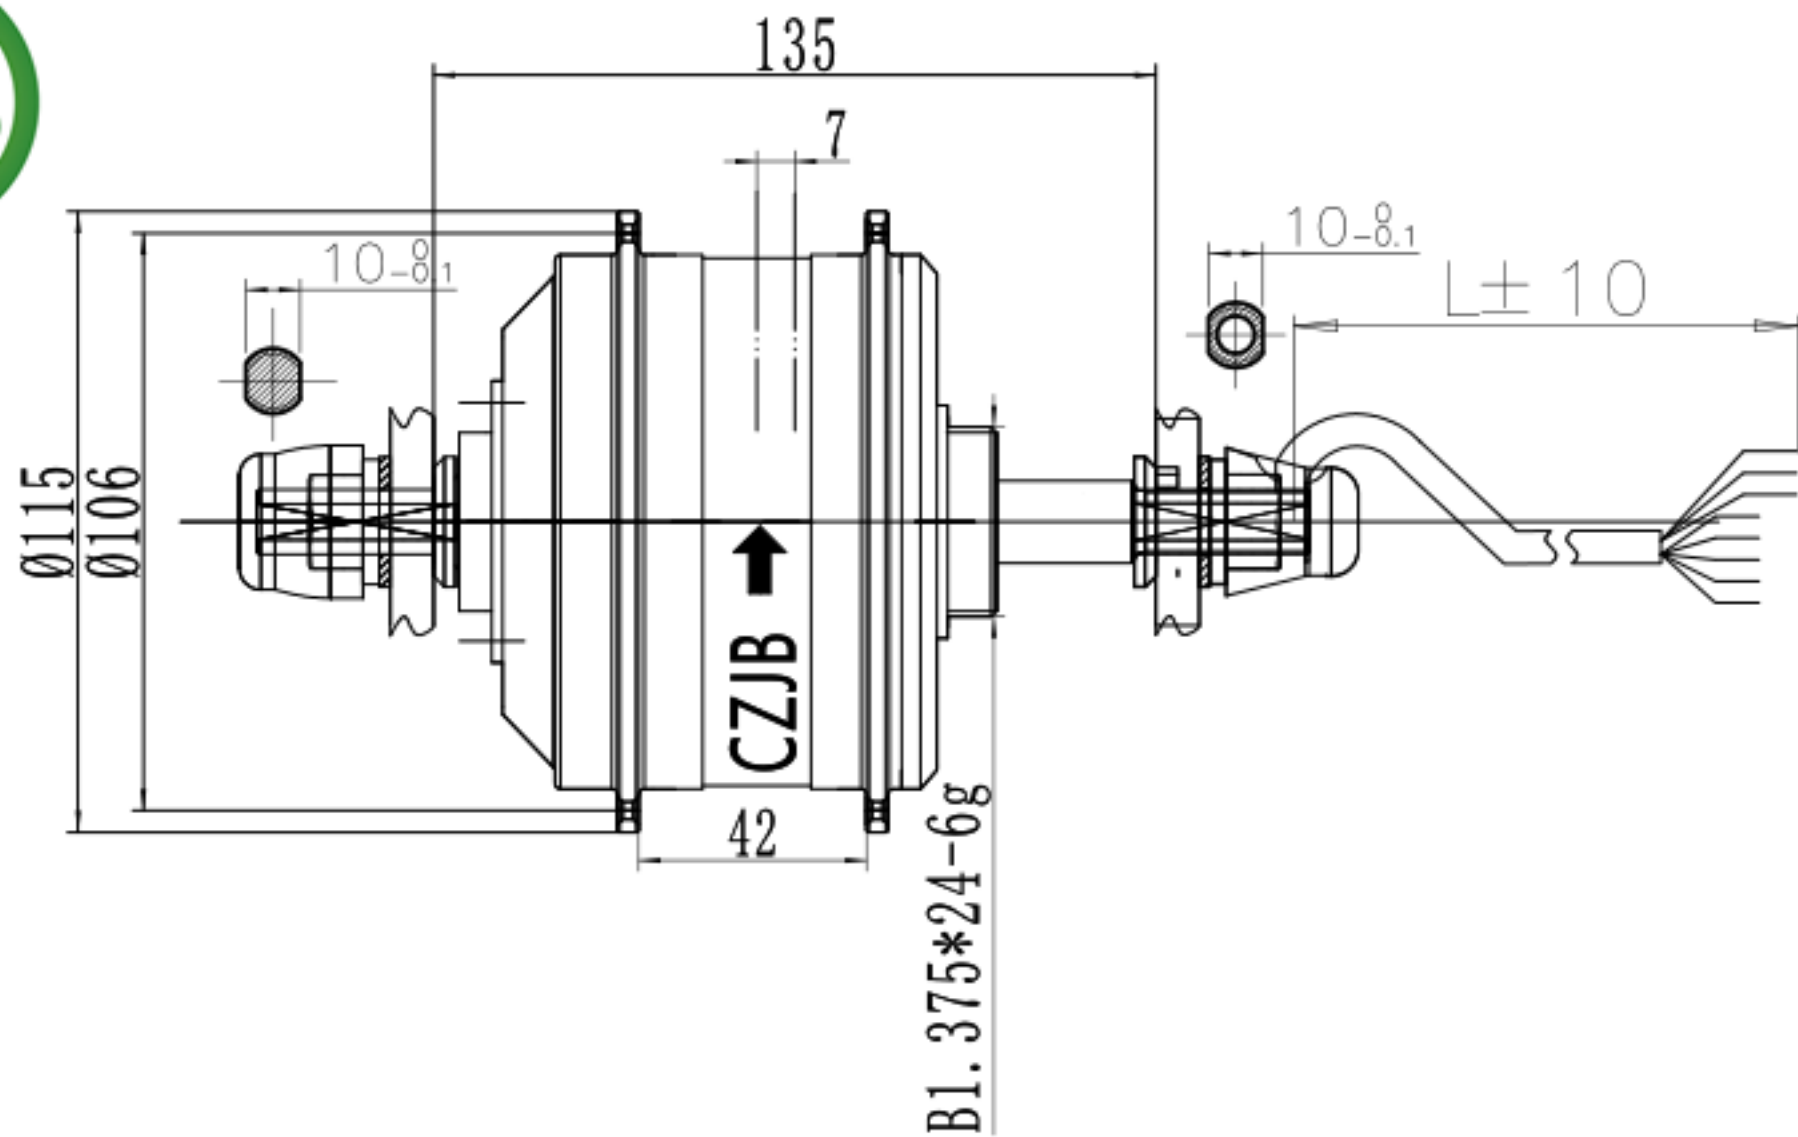

CZJB

JB-75A

CZJB

JB-92A3

CZJB

JB-92A

CZJB

JB-92B

CZJB

JB-92C2

CZJB

JB-92Q

CZJB

jb-bpm

CZJB

Ø143.5

Ø131

10-8.1

钢齿动力

42

140

B1. 375*24-6g

10-8.1

L±10