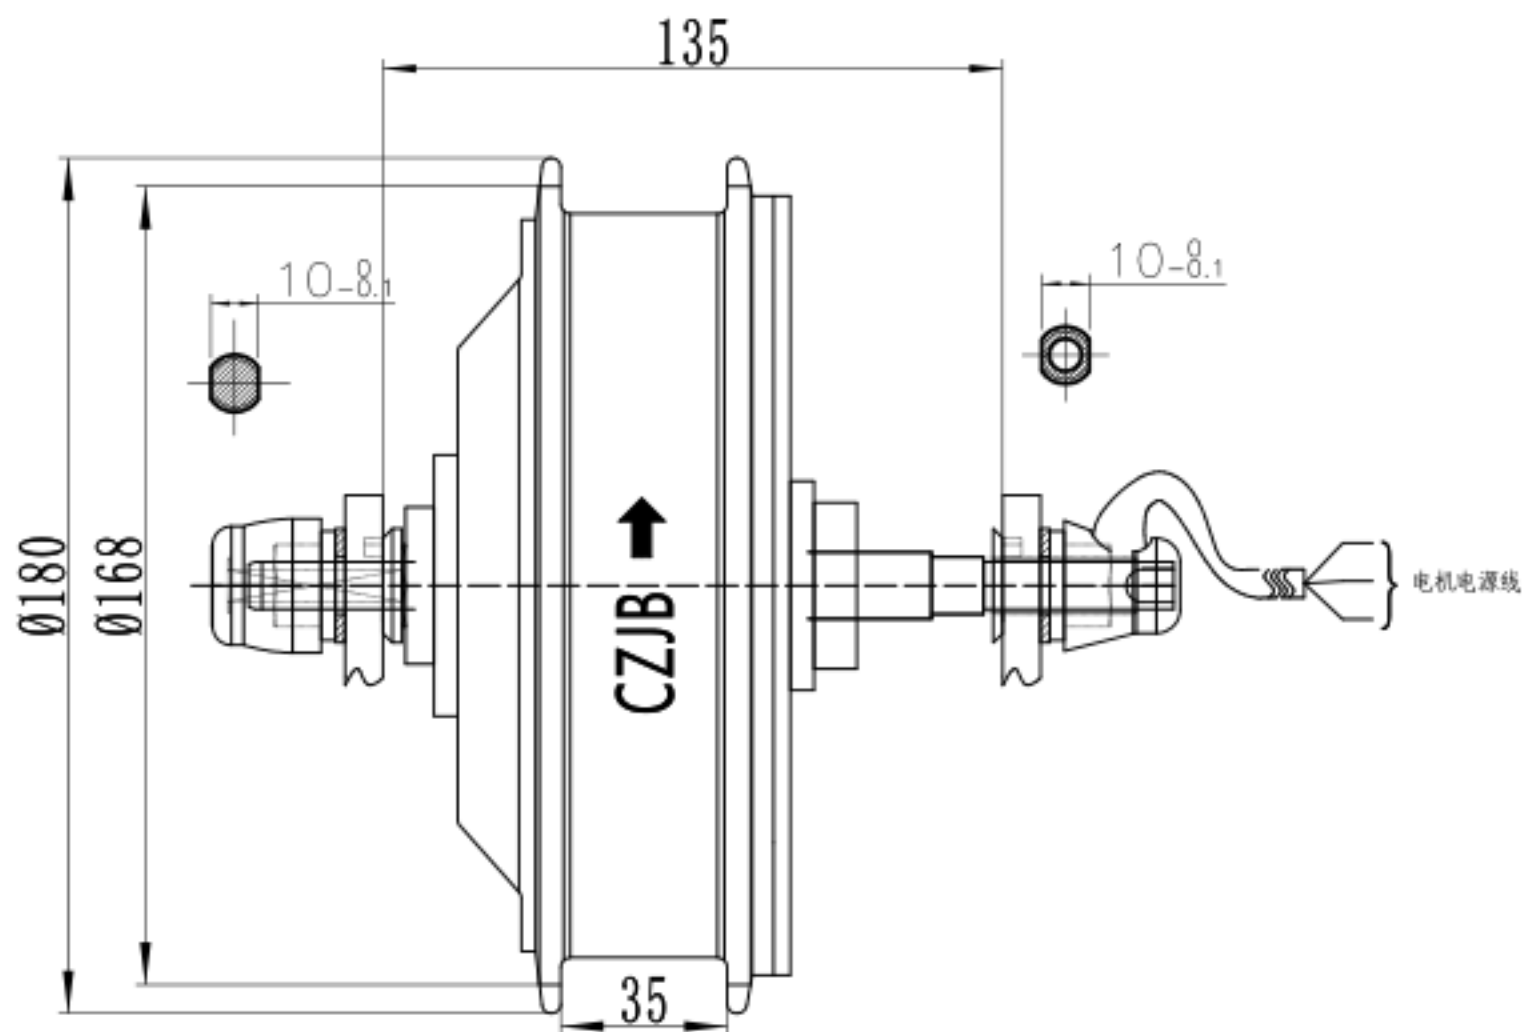

CZJB

JB-92C2

CZJB

JB-92Q

CZJB

jb-bpm

CZJB

Ø143.5

Ø131

10-8.1

钢齿动力

42

140

B1. 375*24-6g

10-8.1

L±10