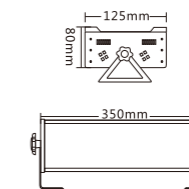

Light:

LED Module  **21x3w/35x3w/64x3w**

Color:

- Matt black
- Light matt grey
- Deep matt grey
- Matt coffee

AC 220V/50Hz IP65 +65°C -20°C CE CCC

WD-FL507-A

备注：灯具长度、光色可自订

备注：灯具长度、光色可自订