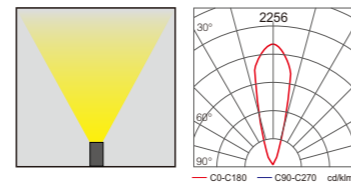

Light:

LED Module 
18w/24w/36w

Color:

- Matt black
- Light matt grey
- Deep matt grey
- Matt coffee

AC 220V/50Hz IP65 +65°C -20°C CE CCC

WD-FL501

备注：灯具长度、光色可自订

WD-FL503-B