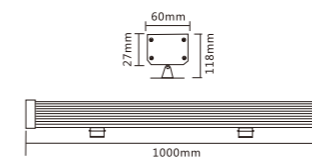

Light:

LED Module 
18w/24w/36w

Color:

- Matt black
- Light matt grey
- Deep matt grey
- Matt coffee

AC 220V/50Hz IP65 +65°C -20°C CE CCC

WD-FL503-A

备注：灯具长度、光色可自订

Material: