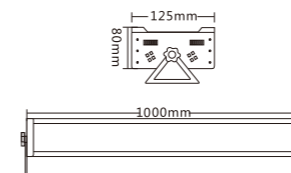

Light:

LED Module  **21x3w/35x3w/64x3w**

Color:

- Matt black
- Light matt grey
- Deep matt grey
- Matt coffee

AC 220V/50Hz IP65 +65°C -20°C CE CCC

WD-FL507-A

备注：灯具长度、光色可自订

备注：灯具长度、光色可自订