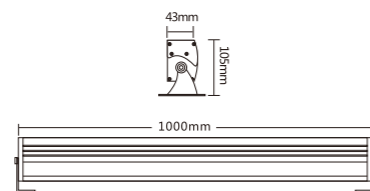

Light:

LED Module 
18w/24w/36w

Color:

- Matt black
- Light matt grey
- Deep matt grey
- Matt coffee

AC 220V/50Hz IP65 +65°C -20°C CE CCC

WD-FL501

备注：灯具长度、光色可自订

WD-FL503-B