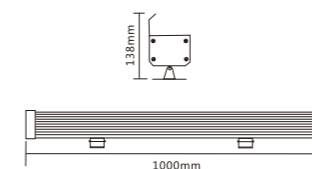

Light:

LED Module 
18w/24w/36w

Color:

- Matt black
- Light matt grey
- Deep matt grey
- Matt coffee

AC 220V/50Hz IP65 +65°C -20°C CE CCC

WD-FL503-A

备注：灯具长度、光色可自订

Material: