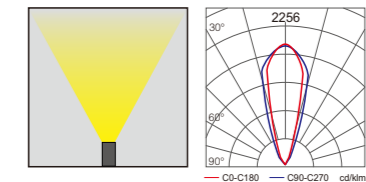

WD-FL503-A