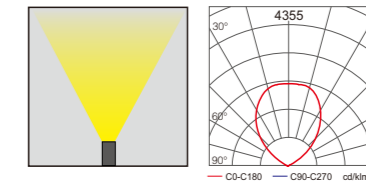

Light:

LED Module  **21x3w/35x3w/64x3w**

Color:

- Matt black
- Light matt grey
- Deep matt grey
- Matt coffee

AC 220V/50Hz IP65 +65°C -20°C CE CCC

WD-FL507-A

备注：灯具长度、光色可自订

备注：灯具长度、光色可自订