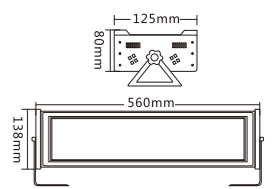

Light:

LED Module  **21x3w/35x3w/64x3w**

Color:

- Matt black
- Light matt grey
- Deep matt grey
- Matt coffee

AC 220V/50Hz IP65 +65°C -20°C CE CCC

WD-FL507-A

备注：灯具长度、光色可自订

备注：灯具长度、光色可自订