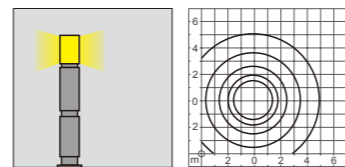

 AC 220V/50Hz **IP55**  +65°C / -20°C  

WD-T256

WD-T262

WD-T379

WD-T529-B WD-T529-C

WD-T531

Landscape Light

WD-T529-A