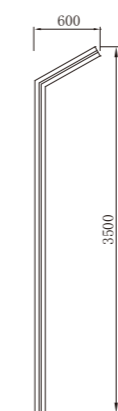

Light :

LED Module SMD LED
2x30w/2x40w 48w

Color :

- Matt black
- Light matt grey
- Deep matt grey
- Matt coffee

AC 220V/50Hz IP55 +65°C -20°C CE CCC

WD-T284-2

WD-T284

WD-T284-2