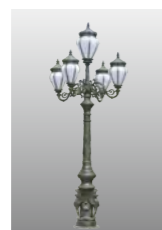

WD-T200-5 P184