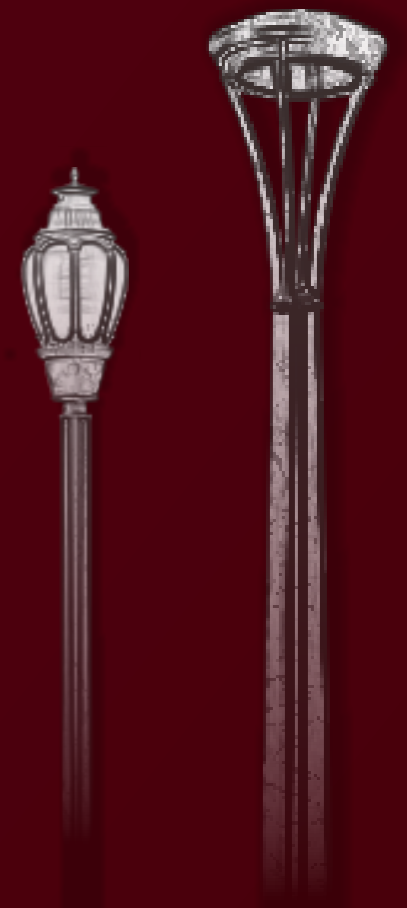

TFB

Landscape Light

Yard lamp

WD-T019 P116

WD-T401-B P117

WD-T020 P118

WD-T003 P119

WD-T018-A P120