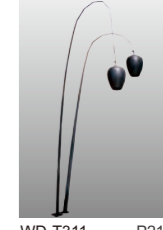

WD-T288 P187

WD-T533 P206

WD-T437 P207

WD-T535 P208

WD-T537 P209

WD-T485 P210

WD-T311 P211

Functional type Landscape light