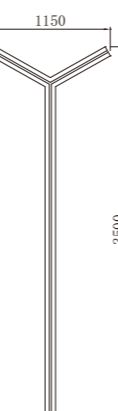

Light :

LED Module SMD LED
2x30w/2x40w 48w

Color :

- Matt black
- Light matt grey
- Deep matt grey
- Matt coffee

AC 220V/50Hz IP55 +65°C -20°C CE CCC

WD-T284-2

WD-T284

WD-T284-2