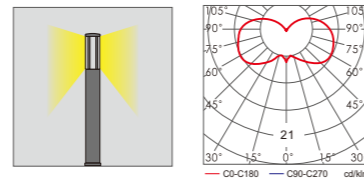

Light:

- LED Module
- COB LED
- CFL E27
- 6w/9w/12w
- 10w/20w
- 16w/18w/23w

Color:

- Matt black
- Light matt grey
- Deep matt grey
- Matt coffee

AC 220V/50Hz IP55 +65°C -20°C CE CCC

WD-C038

WD-C062

WD-C054