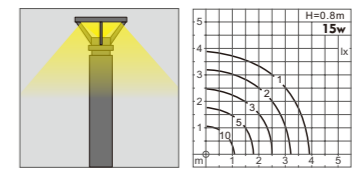

Light:

LED Module CFL E27
 6w/9w/12w 13w/18w

Color:

- Matt black
- Light matt grey
- Deep matt grey
- Matt coffee
- Wood grain

AC 220V/50Hz IP55 +65°C -20°C CE CCC

WD-C041

WD-C044

Material: