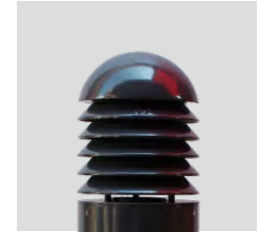

AC 220V/50Hz IP55 +65°C -20°C CE CCC

WD-C001

WD-C002

WD-C009-A

WD-C009-B

WD-C008-A

Material:

- Aluminum housing with high corrosion resistance
- diffuser PMMA/PC
- 304 stainless steel screws
- Double cable entries
- Silicone gasket