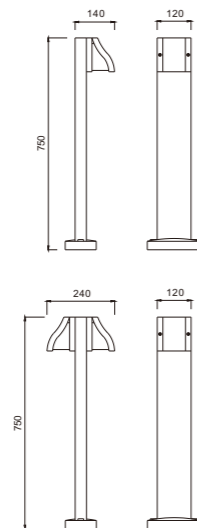

Light:

LED Module CFL E27
6w/9w **16w/18w/23w**

Color:

- Matt black
- Light matt grey
- Deep matt grey
- Matt coffee

AC 220V/50Hz IP55 +65°C -20°C CE CCC

WD-C250-2

WD-C250

Material: