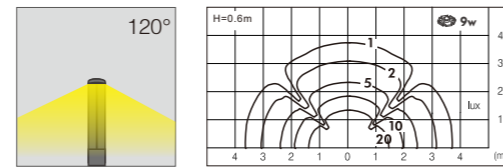

Light:

LED Module
3w/6w/9w

Color:

- Matt black
- Light matt grey
- Deep matt grey
- Matt coffee

AC 220V/50Hz IP55 +50°C / -5°C CE CCC

WD-C474

WD-C253

Material: