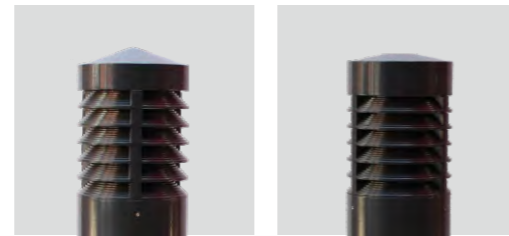

AC 220V/50Hz IP55 +65°C -20°C CE CCC

WD-C001

WD-C002

WD-C009-A

WD-C009-B

WD-C008-A

Material:

- Aluminum housing with high corrosion resistance
- diffuser PMMA/PC
- 304 stainless steel screws
- Double cable entries
- Silicone gasket