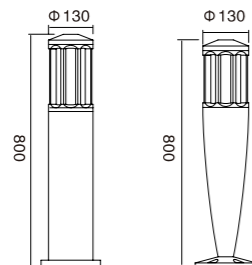

Light:

- LED Module
- COB LED
- CFL E27
- 6w/9w/12w
- 10w/20w
- 16w/18w/23w

Color:

- Matt black
- Light matt grey
- Deep matt grey
- Matt coffee

AC 220V/50Hz IP55 +65°C -20°C CE CCC

WD-C038

WD-C062

WD-C054