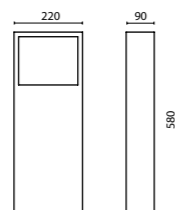

Light:

LED Module
6w/9w

Color:

- Matt black
- Light matt grey
- Deep matt grey
- Matt coffee

AC 220V/50Hz IP55 +65°C -20°C CE CCC

WD-C409

WD-C255

Material: