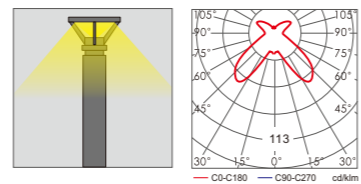

Light:

LED Module CFL E27
 6w/9w/12w 13w/18w

Color:

- Matt black
- Light matt grey
- Deep matt grey
- Matt coffee
- Wood grain

AC 220V/50Hz IP55 +65°C -20°C CE CCC

WD-C041

WD-C044

Material: