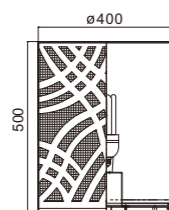

AC 220V/50Hz IP55 +65°C / -20°C

Light:

SMD LED CFL E27
3x12w **23w-36w**

Color:

- Matt black
- Matt coffee
- Imitation copper
- Imitation bronze

WD-C405

WD-C293-A

WD-C195