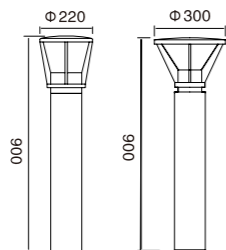

Light:

LED Module CFL E27
 6w/9w/12w 13w/18w

Color:

- Matt black
- Light matt grey
- Deep matt grey
- Matt coffee
- Wood grain

AC 220V/50Hz IP55 +65°C -20°C CE CCC

WD-C041

WD-C044

Material: