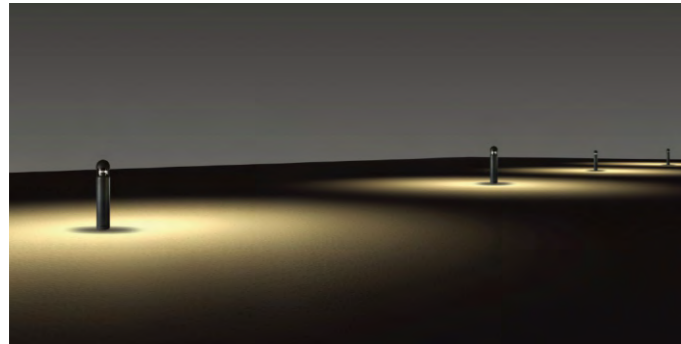

AC 220V/50Hz IP55 +65°C -20°C CE CCC

WD-C001

WD-C002

WD-C009-A

WD-C009-B

WD-C008-A

Material:

- Aluminum housing with high corrosion resistance
- diffuser PMMA/PC
- 304 stainless steel screws
- Double cable entries
- Silicone gasket