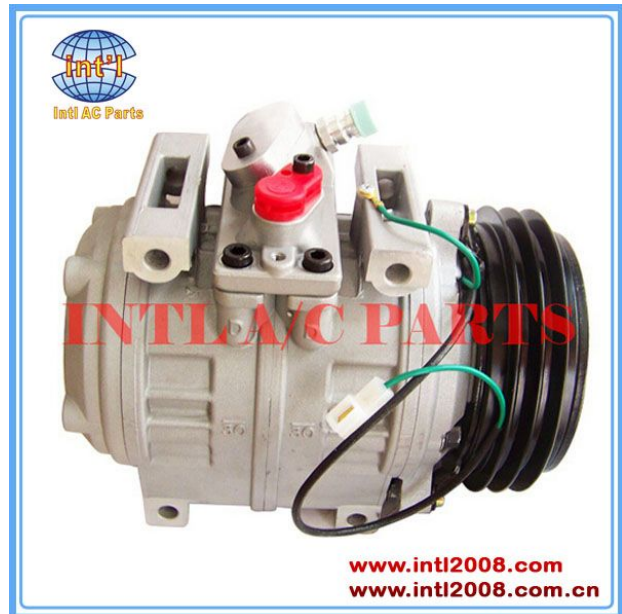

国际因特汽车配件有限公司

International Auto Parts (China) Ltd.

Tel: 0086 36681376

Fax: 0086 20 26296679

Web: <http://www.intl2008.com>

**Address: 37#, HONGYUN AUTO PARTS SQUARE, DISTRICT
GUANGZHOU 510407, CHINA**

COMPRESSORES DENSO 10P30C TOYOTA COASTER HDB31 1992

Modelo: DENSO 10P30C

VOLTAGEM: 24V

Embraiagem: Poly-V 2

Diametro Embraiagem: 157mm

Ligações: VERTICAL FLANGE

Fixação: DIRECTO

Refrigerante: R134A

Tipo óleo: PAG

Tipo: A

Grupo / Família: COMPRESSORES

APLICAÃ:

COMPRESSORES DENSO 10P30C TOYOTA COASTER HDB31 1992

Aplicação / Utilização:

TOYOTA COASTER HDB31 1992

COASTER 2000

Ms.Doris Wang