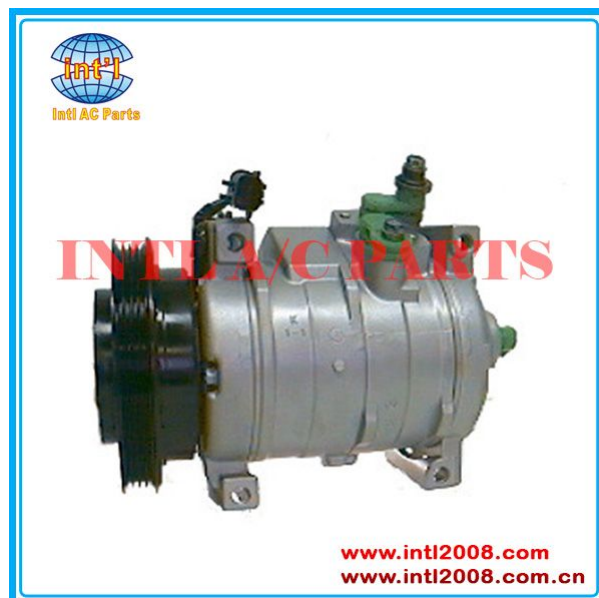

国际汽车配件（中国）有限公司

INTERNATIONAL AUTO PARTS (CHINA) LIMITED

Add: #37 Hongyun auto parts Square,Guangyuan Mid

Road ,baiyun,Guangzhou,Guangdong,China

Tel: 0086-20-86359046 **Fax:**0086-20- 26296679

Denso 10S17C Chrysler PT Cruiser Plymouth Dodge Neon 2.4L 2.0L 4pk

ac COMPRESSOR

Specification:

Model number: INTL-XZC359M

Car name: CHRYSLER PT Cruiser Plymouth Dodge Neon

Type: DENSO 10S17C

Pulley: 4PK

Volt: 12V

Pulley DIA: 135mm

Special Notes:

OEM#

447220-3677

5278558AA

5058031AC

5058033AB

5058031AB

5058036AC

5058036AD

5264760AB

5264760AC

5278757AA

Denso:

447220-3861

4472203861

Details