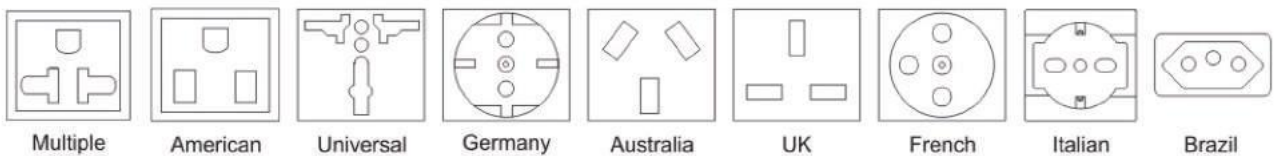

插头型式 Plug style

Configuration Code	Configuration Diagram
A	
B	
C	
D	
E	
F	
G	
H	
I	
J	
K	
L	
M	

Metal case, good to assemble the following output sockets: