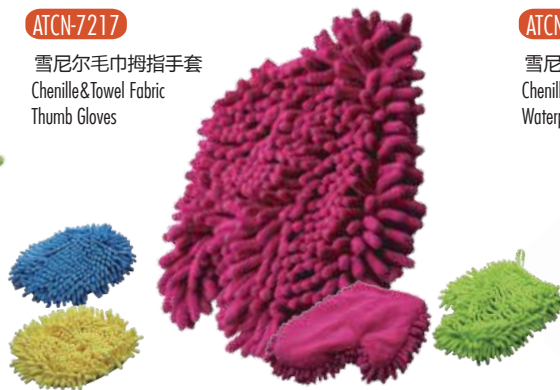

雪尼尔三明治龟形手套
Chenille&Sandwich Tortue Gloves

ATCN-7216

雪尼尔毛巾布乌龟手套
Chenille&Towel Fabric Tortue Mitt

ATCN-7217

雪尼尔毛巾拇指手套
Chenille&Towel Fabric
Thumb Gloves

ATCN-7218

雪尼尔三明治龟形手套
Chenille&Coral Fleece Triad
Waterproof Mitt