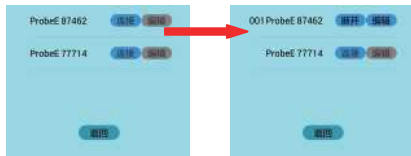

使用说明书

注：按ON键启动5分钟蓝牙广播，若内未连接成功，探针自动关闭蓝牙，进入温度记录模式。