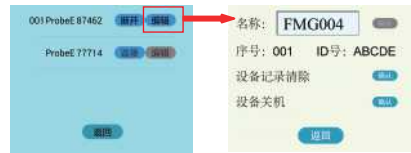

4) 温度记录探针设置：

点击“编辑”打开探针设置界面

名称：可自定义探针名称，点击“确认”修改探针名称。

设备记录清除：点击“确认”可清除探针内存储的温度数据。

设备关机：点击“确认”，关闭探针，探针进入关机状态。若需再次使用，需按ON键开机。

注：探针不能自动关机，只能从手机APP下达命令使探针关机。