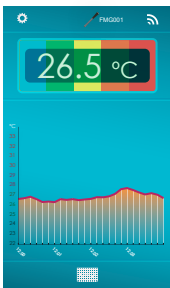

6) 温度实时监测：

蓝牙连接成功后，每10秒更新一次温度数据以及温度曲线。

7) 历史记录查询：

点击“”进入历史记录查询界面。