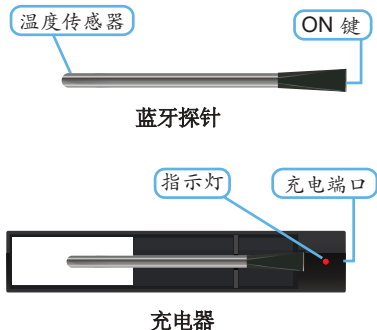

感谢您使用蓝牙钢针温度计，它钢管构造、防震防摔、坚固耐用，与手机蓝牙通讯，特别适用与在恶劣环境下测量和记录温度。您只需下载APP应用软件

TempView，即可用手机监测与查询温度记录值。广泛用于冷链运输、医药试验、厨房烹饪、工农业生产领域，对食品、药品、疫苗、液体、物体的温度测量记录。

1 产品外观

2 功能特性

- 测量和记录液体、物体和环境温度
- 具有温度实时监测或记录两种工作状态
- 蓝牙BLE4.0无线通讯，传输距离 ≥ 10 米
- 手机App软件TempView下载测量数据
- 五分钟快速充电,蓝牙状态使用4小时，记录状态使用10小时
- 温度测量范围： $-40 \sim 85^{\circ}\text{C}$
- 测量精度： $\pm 0.5^{\circ}\text{C}$ ($5 \sim 60^{\circ}\text{C}$)
- 温度记录间隔5分钟
- 数据存储容量：12000B