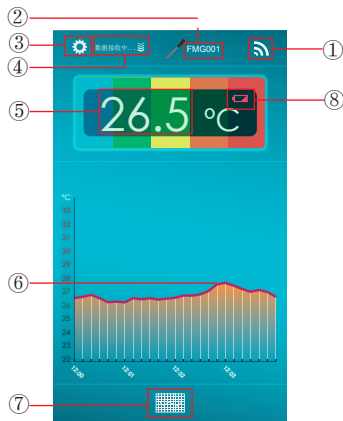

### 1) 下载安装APP:

扫描二维码或在Apple Store及Google Play 下载TempView

### 2) 探针充电:

- 探针使用前或电池低压时，请放入充电器内充电
- 外部电源接入USB插口，指示灯亮，每次充电约5分钟

## 4 APP操作

### 2) APP主界面说明:

- ①、蓝牙连接状态，点击可连接温度记录探针
- ②、设备名称
- ③、点击进入系统设置界面
- ④、表示温度数据上传中
- ⑤、实时温度值
- ⑥、实时曲线
- ⑦、点击进入历史数据查询界面
- ⑧、低电压报警提示

**注：每次蓝牙连接成功后，探针内存储数据将上传到手机，上传过程中，请勿操作APP。记录数据越多，上传时间越长。**