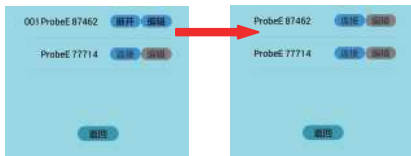

### 2) APP主界面说明:

- ①、蓝牙连接状态，点击可连接温度记录探针
- ②、设备名称
- ③、点击进入系统设置界面
- ④、表示温度数据上传中
- ⑤、实时温度值
- ⑥、实时曲线
- ⑦、点击进入历史数据查询界面
- ⑧、低电压报警提示

**注：每次蓝牙连接成功后，探针内存储数据将上传到手机，上传过程中，请勿操作APP。记录数据越多，上传时间越长。**

### 2) 蓝牙连接

按下烧烤探针顶部ON键，点击屏幕右上角“❌”，然后点击列表中的温度记录探针，符号显示“📶”，表示蓝牙链接成功。

## 3) 蓝牙断开

点击屏幕右上角“”，然后点击“断开”断开蓝牙连接，符号变为“”，表示蓝牙连接已断开。