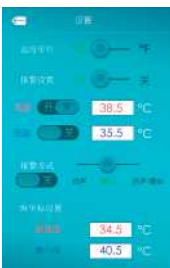

## 3) 蓝牙断开

点击屏幕右上角“”，然后点击“断开”断开蓝牙连接，符号变为“”，表示蓝牙连接已断开。

## 4) 温度记录探针设置：

点击“编辑”打开探针设置界面

名称：可自定义探针名称，点击“确认”修改探针名称。

设备记录清除：点击“确认”可清除探针内存储的温度数据。

设备关机：点击“确认”，关闭探针，探针进入关机状态。若需再次使用，需按ON键开机。

注：探针不能自动关机，只能从手机APP下达命令使探针关机。

## 5) 系统设置：

温度单位：摄氏/华氏度  
高/低温报警设置

报警方式：铃声、振动、  
铃声同时振动  
纵坐标设置