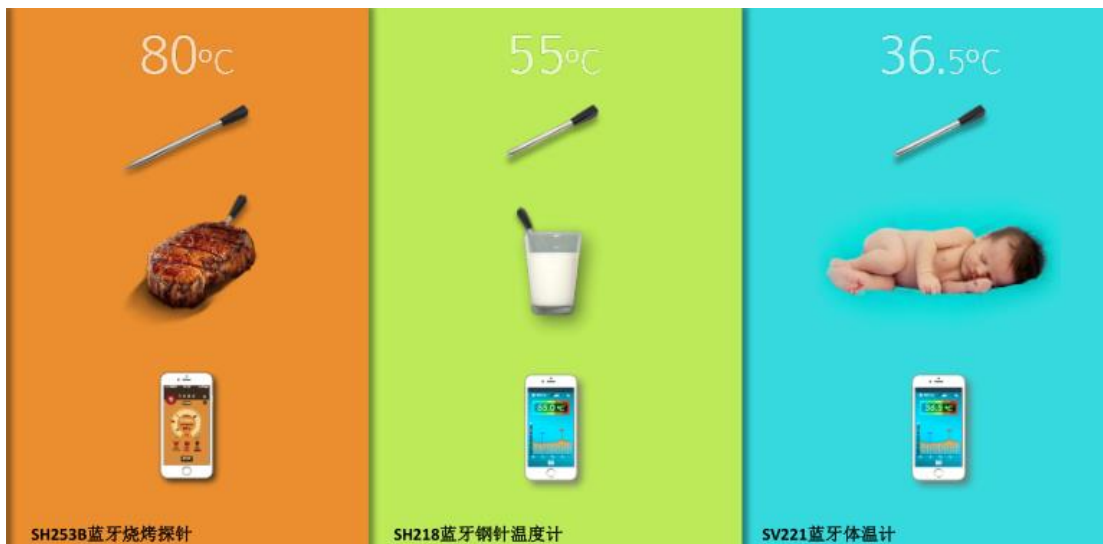

# 无线探针温度计

—全球首创，极端恶劣环境下工作

—不锈钢结构—

—温度测量记录—

- ☆ 密封、防尘、防水
- ☆ 抗震防摔、坚固耐用
- ☆ 耐腐蚀及有害气体
- ☆ 五分钟快速充电
- ☆ 无电池安全使用

- ☆ 测量范围： -40~275℃
- ☆ 测量记录周期：4s/10s/300s
- ☆ 数据存储容量：12000B
- ☆ 无线蓝牙通讯距离：30米
- ☆ 智能手机监控温度数据