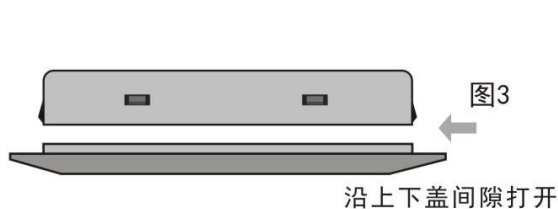

面板温湿度计用户手册

SH105P

感谢您购买菲明格面板温湿度计。

该款产品外形新颖、超薄、安装方便，适用于对环境、雪茄盒、红酒柜、防潮箱以及机电设备的温湿度监控。

功能特性

- ※ 温度测量范围：0°C~50°C，±1°C
- ※ 湿度测量范围：10%-95%，±5%RH
- ※ 温度单位转换
- ※ 内置1颗 CR2032 纽扣电池
- ※ 面板尺寸：106x36 mm
- ※ 安装尺寸：93x33 mm

操作说明

-初次使用

打开电池盖(图2)，拔出绝缘条，显示屏立刻显示测量温度和湿度。

-更换电池

内置纽扣电池使用寿命约1年，当电池需要更换时，请沿前后盖的间隙(图3)取下后盖，更换CR2032纽扣电池(图4)。注意电池的正极向上，负极向下

图3

-°C/°F 单位转换

按动 °C/°F 转换按键，转换温度单位。