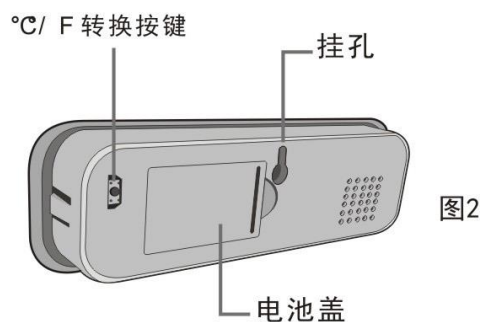

#### -初次使用

打开电池盖(图2)，拔出绝缘条，显示屏立刻显示测量温度和湿度。

#### -更换电池

内置纽扣电池使用寿命约1年，当电池需要更换时，请沿前后盖的间隙(图3)取下后盖，更换CR2032纽扣电池(图4)。注意电池的正极向上，负极向下

图1

图2

图3

图4