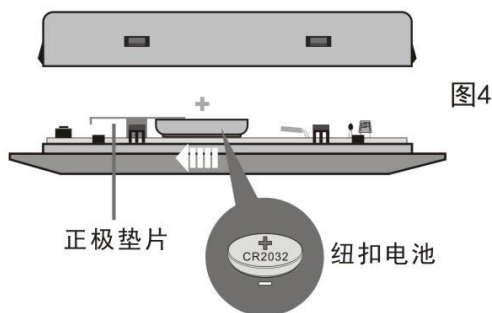

#### -初次使用

打开电池盖(图2)，拔出绝缘条，显示屏立刻显示测量温度和湿度。

#### -更换电池

内置纽扣电池使用寿命约1年，当电池需要更换时，请沿前后盖的间隙(图3)取下后盖，更换CR2032纽扣电池(图4)。注意电池的正极向上，负极向下

图1

图2

图3

图4