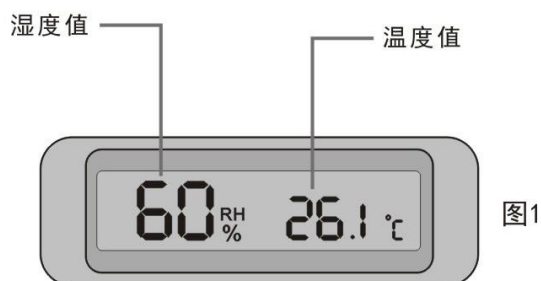

### Feature and specification

- ※ Temperature measuring range: 0°C~50°C, ±1°C
- ※ Humidity measuring range: 10%-95%, ±5%RH
- ※ Celsius and Fahrenheit conversion
- ※ Power Supply: 1 x CR2032 3V cell battery
- ※ Panel Size : 4.17x1.42 inch (106x36mm)
- ※ Mount Hole Size: 3.66x1.30 inch (93x33 mm)

#### -初次使用

打开电池盖(图2)，拔出绝缘条，显示屏立刻显示测量温度和湿度。

#### -更换电池

内置纽扣电池使用寿命约1年，当电池需要更换时，请沿前后盖的间隙(图3)取下后盖，更换CR2032纽扣电池(图4)。注意电池的正极向上，负极向下

图1

图2

图3

图4