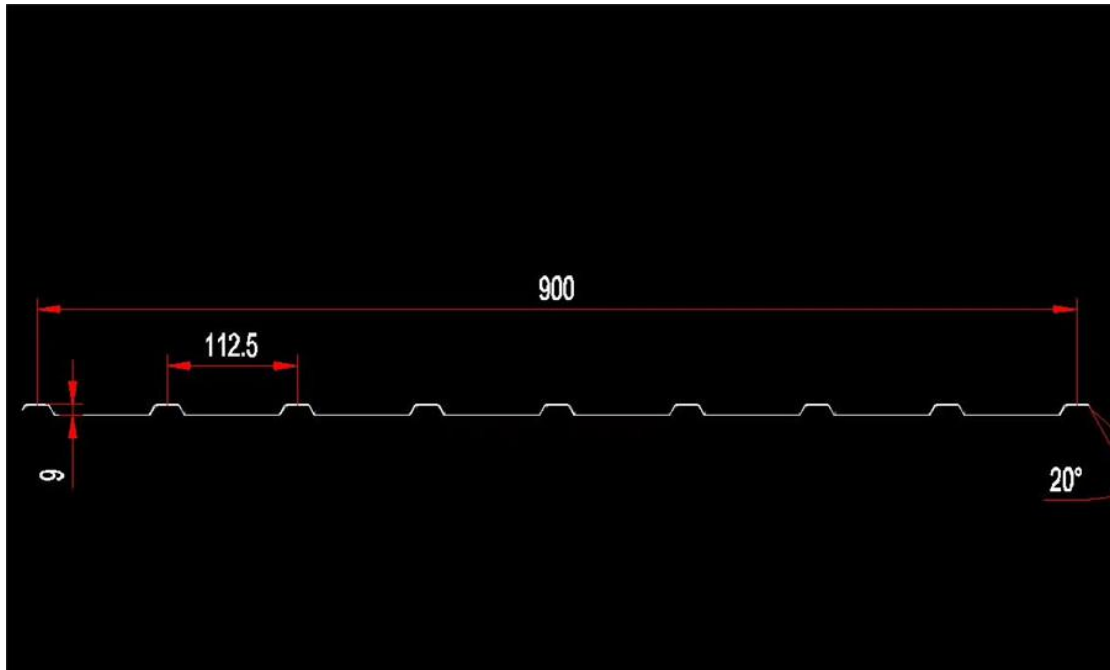

ZIBO FOVO ADVANCED MATERIAL CO., LTD

NO.96,JINJING ROAD, ZIBO CITY, CHINA.

www.fovomaterial.com Email: info@zbfovo.com

es.fovomaterial.com po.fovomaterial.com

7.Hoja de acero corrugado de Otra forma trapezoidal