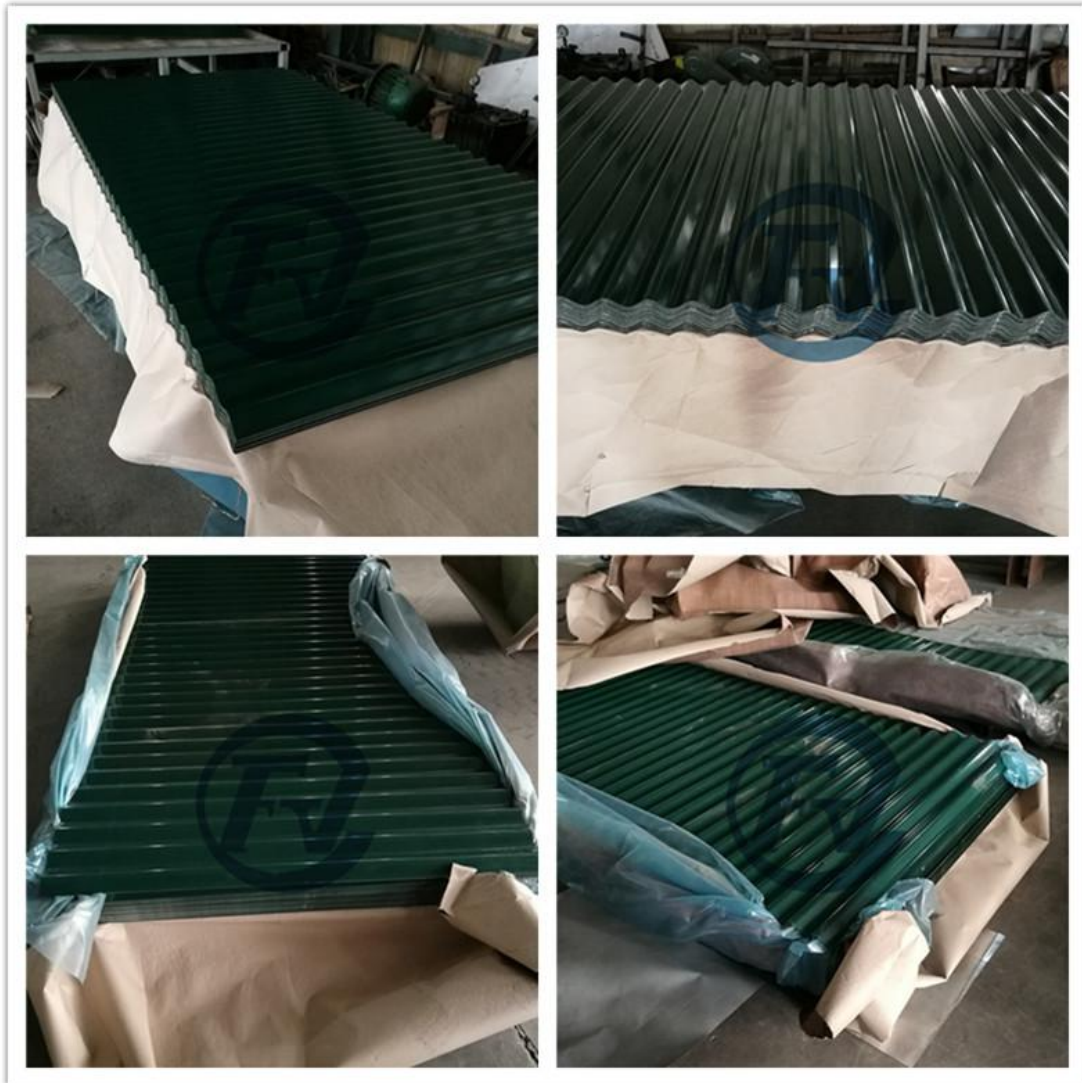

Espesor: 0.15mm-0.7mm

Ancho: 800 mm, 850 mm, 875 mm, 900 mm, etc.

Longitud: según la petición de los clientes

Material: bobinas de acero PPGI, bobinas galvanizadas / galvalume.

Los productos muestran:

Solicitud:

www.fovomaterial.com
es.fovomaterial.com

Email: info@zbfovo.com
po.fovomaterial.com

2.Hoja de acero corrugado de forma de ondas horizontales

Espesor: 0.15mm-0.5mm

Ancho: 1000 mm, 1200 mm, 1250 mm, etc.

Longitud: según la petición de los clientes

Material: Bobinas de acero prepintadas, etc.

Los productos muestran:

Solicitud:

Varios techos o paredes que se refieren a los edificios de gran tamaño de la fábrica, almacenes, salas de exposiciones, gimnasios, etc.

Ancho: 828 mm, etc.

Longitud: según la petición de los clientes

Material: Bobinas de acero prepintadas con diferentes colores, etc.

Los productos muestran:

Solicitud:

Varios techos o paredes que se refieren a los edificios de gran tamaño de la fábrica, almacenes, salas de exposiciones, gimnasios, etc.