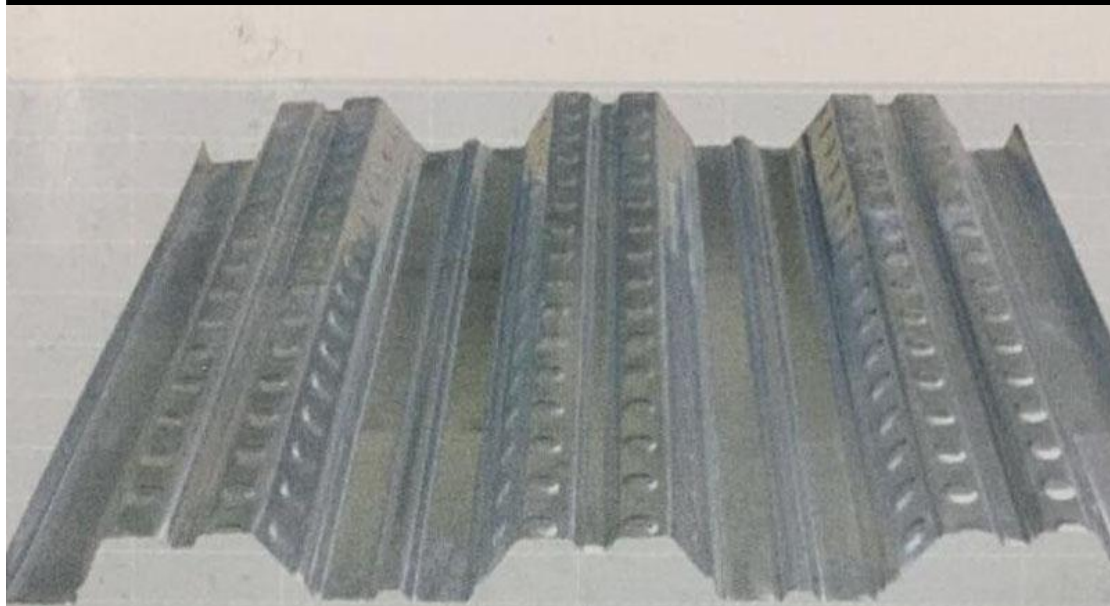

ZIBO FOVO ADVANCED MATERIAL CO., LTD

NO.96,JINJING ROAD, ZIBO CITY, CHINA.

www.fovomaterial.com Email: info@zbfovo.com

es.fovomaterial.com po.fovomaterial.com

7.Hoja de acero corrugado de Otra forma trapezoidal