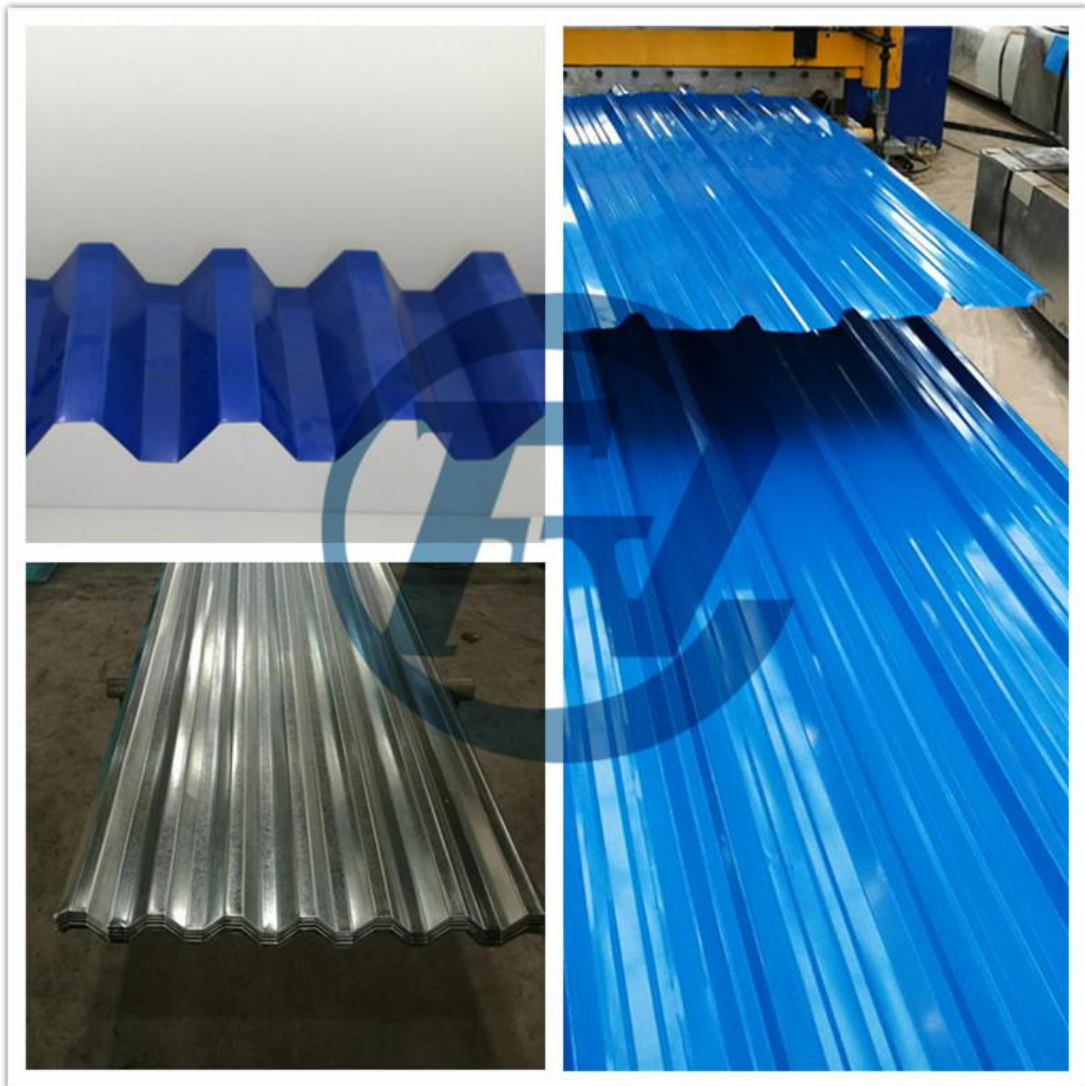

ZIBO FOVO ADVANCED MATERIAL CO., LTD

NO.96,JINJING ROAD, ZIBO CITY, CHINA.

www.fovomaterial.com Email: info@zbfovo.com
es.fovomaterial.com po.fovomaterial.com

6.Hoja de acero corrugado de forma trapezoidal

Espesor: 0,25 mm-0,7 mm para la forma de 840 mm, 0,7 mm-1,5 mm para la forma de 750 mm

Ancho: 840 mm, 750 mm, etc.

Longitud: según la petición de los clientes

Material: bobinas de acero prepintado con diferentes colores, acero galvanizado, etc.

Los productos muestran:

Solicitud:

Varios techos o paredes que se refieren a los edificios de gran tamaño de la fábrica, almacenes, salas de exposiciones, gimnasios, etc.