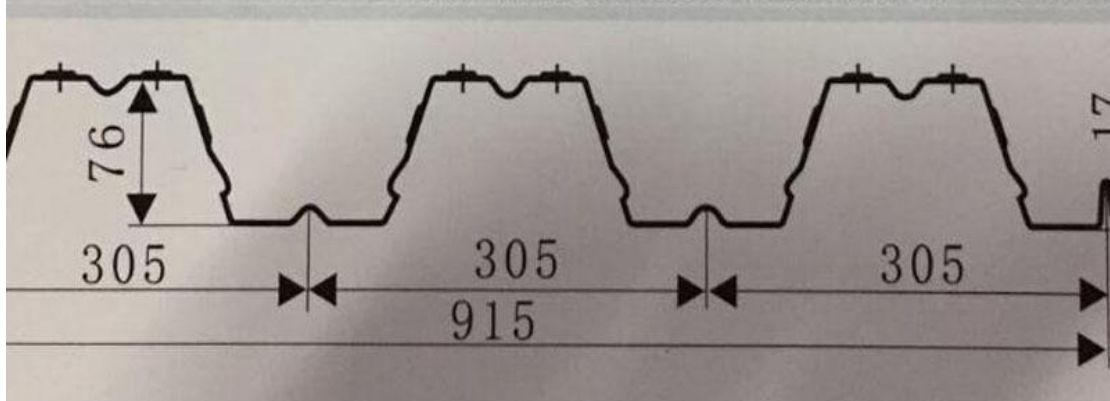

YX76-305-915 展开宽度 (Coilwidth): 1250mm