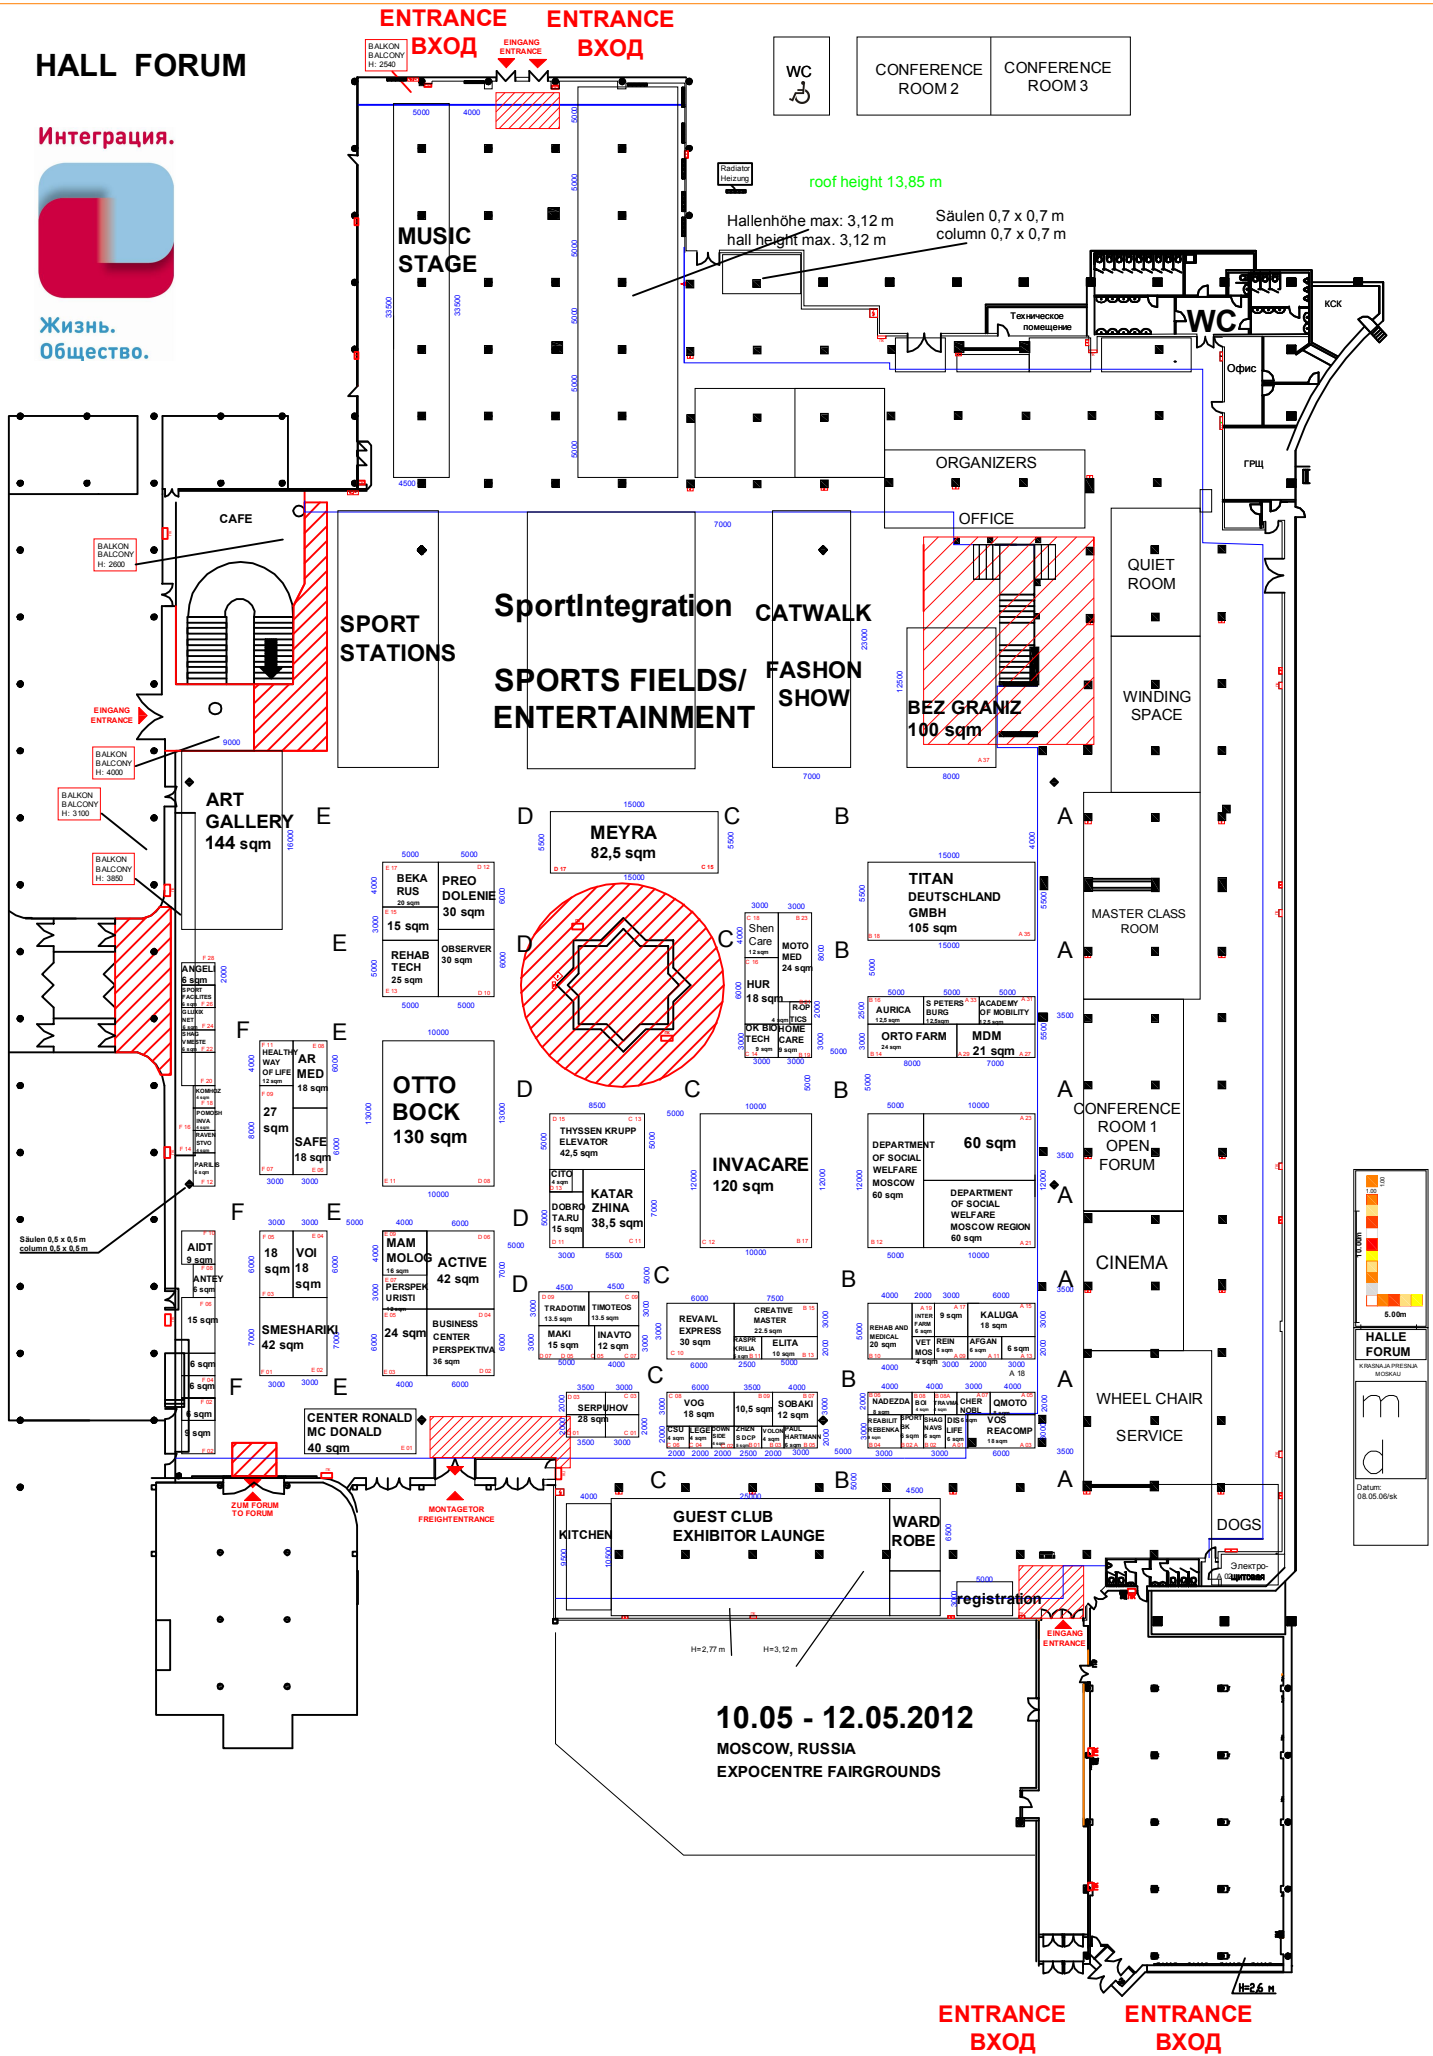

HALL FORUM

Интеграция.

Жизнь. Общество.

ENTRANCE ВХОД

ENTRANCE ВХОД

WC CONFERENCE ROOM 2 CONFERENCE ROOM 3

roof height 13,85 m
Hallenhöhe max: 3,12 m
hall height max: 3,12 m
Säulen 0,7 x 0,7 m
column 0,7 x 0,7 m

MEYRA 82,5 sqm

TITAN DEUTSCHLAND GMBH 105 sqm

MASTER CLASS ROOM

HEALTH WAY OF LIFE 27 sqm
AR MED 18 sqm
SAFE 18 sqm

OTTO BOCK 130 sqm

THYSSEN KRUPP ELEVATOR 42,5 sqm
KATAR ZHINA 38,5 sqm

INVACARE 120 sqm

DEPARTMENT OF SOCIAL WELFARE MOSCOW 60 sqm
DEPARTMENT OF SOCIAL WELFARE MOSCOW REGION 60 sqm

CONFERENCE ROOM 1 OPEN FORUM
CINEMA

VOI 18 sqm
SMESHARKI 42 sqm

MAM MOLOS ACTIVE 42 sqm
PERSPEKTIVA 16 sqm

TRADOTIM TMOYEOS 13,5 sqm
MAKI 15 sqm
INAVITO 12 sqm

REVAWL EXPRESS 30 sqm
ELITA 19 sqm

CREATIVE MASTER 22 sqm
KALUGA 18 sqm

WHEEL CHAIR SERVICE

CENTER RONALD MC DONALD 40 sqm

SERPNIHOV 28 sqm

VOG 18 sqm
LEGE 18 sqm

SOBAKI 12 sqm
VOLKOPED 12 sqm

NADEZDA BOI 18 sqm
REHAB AND MEDICAL 24 sqm
VET MOS 4 sqm

DOGS

KITCHEN GUEST CLUB EXHIBITOR LAUNGE WARD ROBE