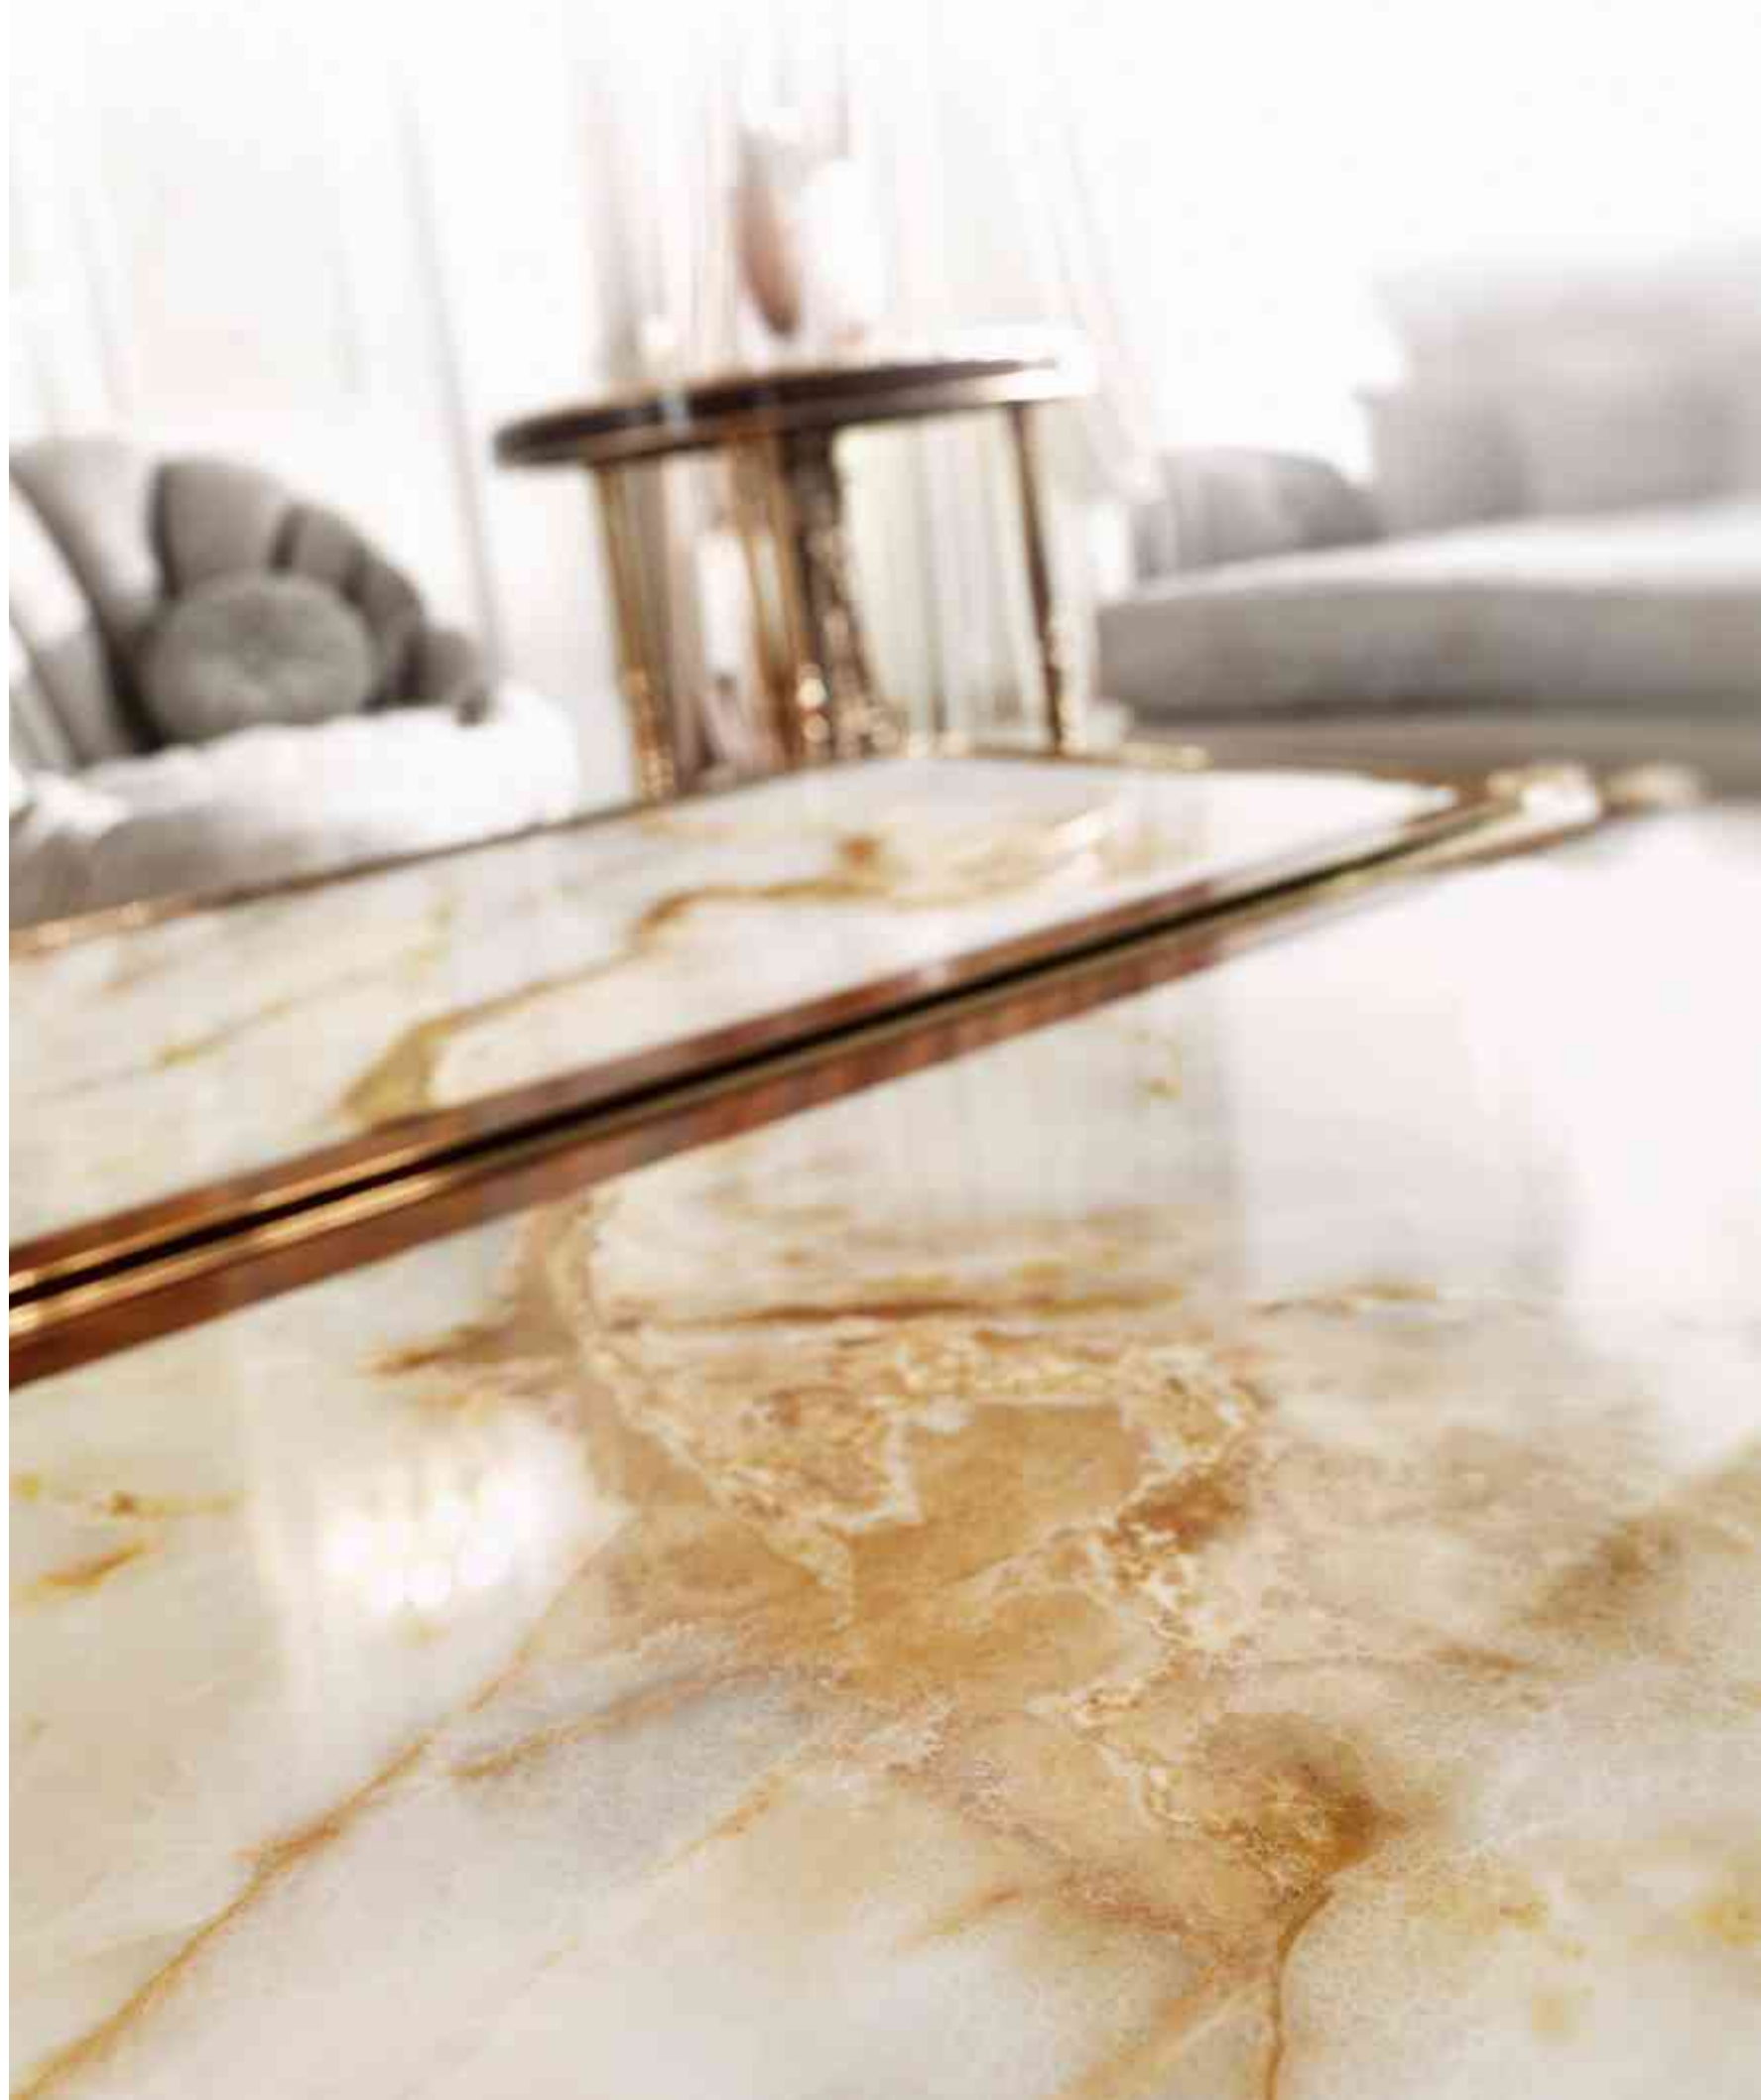

table table with shade
OBJ-31349
36 x 36 x h.69

3-seaters sofa
LGD-43
244 x 113 x h.96

central table
GREG-146
141 x 141 x h.45

round side table
SUP-47
ø102 x h.86

central table
GREG-46B
160 x 70 x h.45

EVENING
comes AND A
WARM
atmosphere
SURROUNDS US