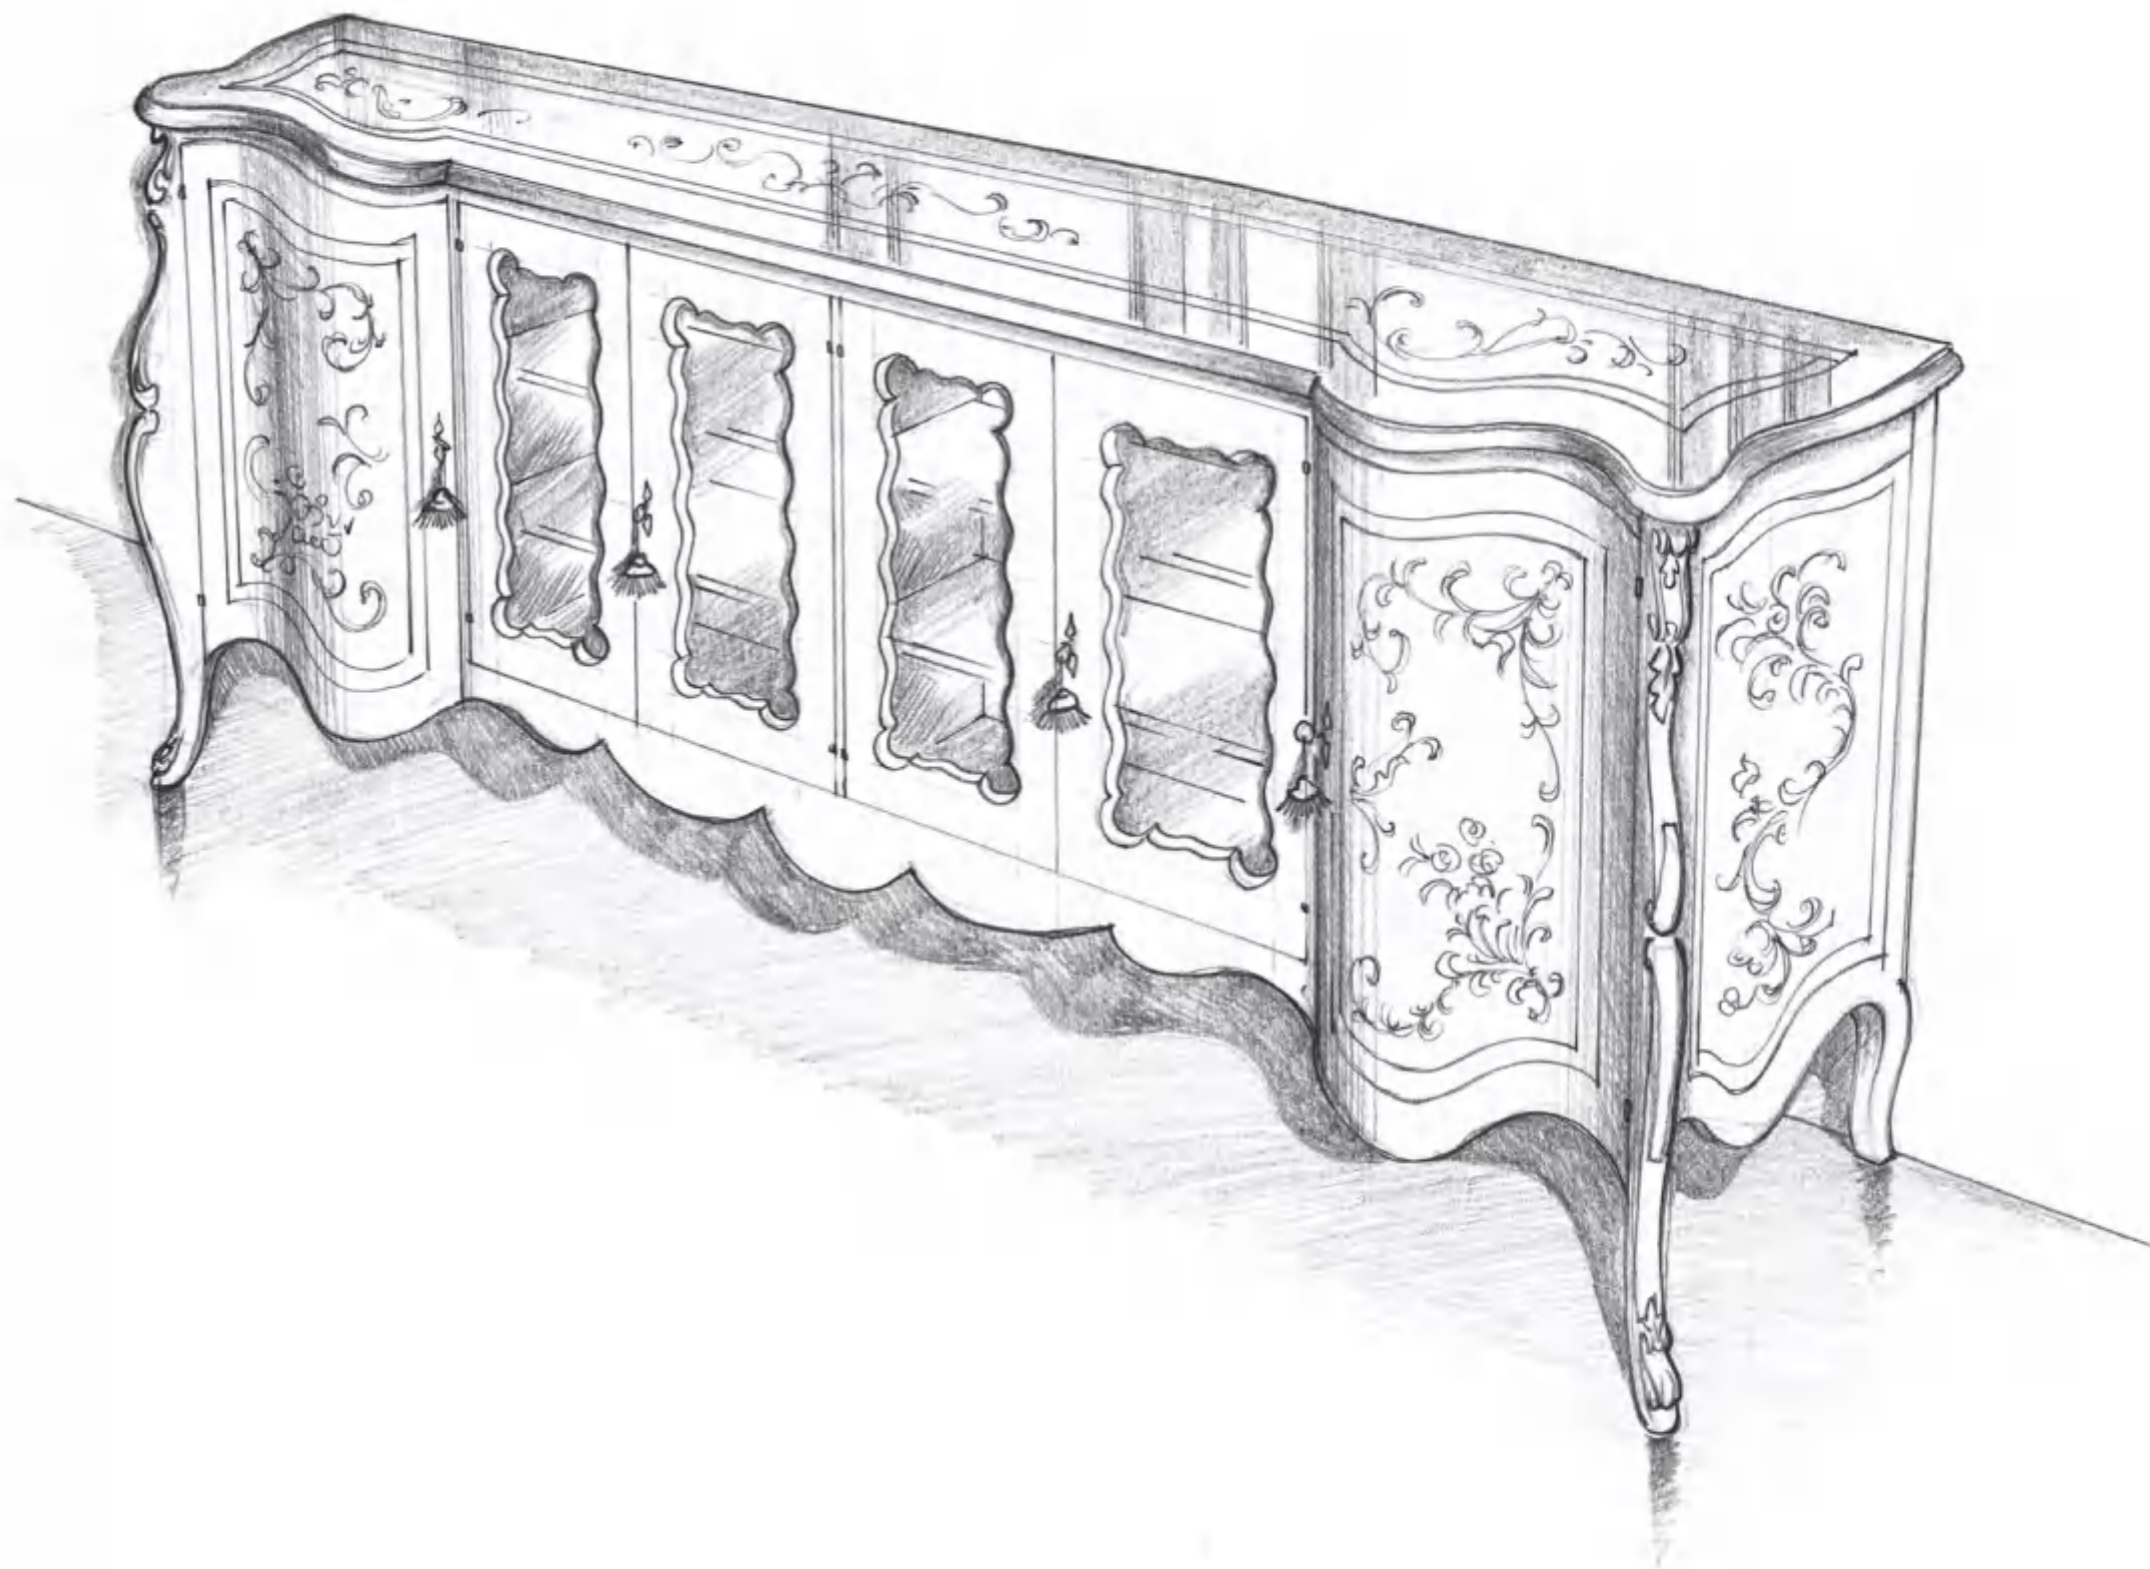

CUSTOM CREATIONS

Anche il più piccolo decoro può diventare il tratto originale e inconfondibile della vostra linea d'arredo per dar vita a un'elegante e originale credenza.

Even the most minute detail can become an original, unmistakable feature of your furniture collection, to create a stylish, individual sideboard.

Даже самый маленький декор может придать оригинальную и неповторимую изюминку вашей мебели, создав элегантную и уникальную горку.