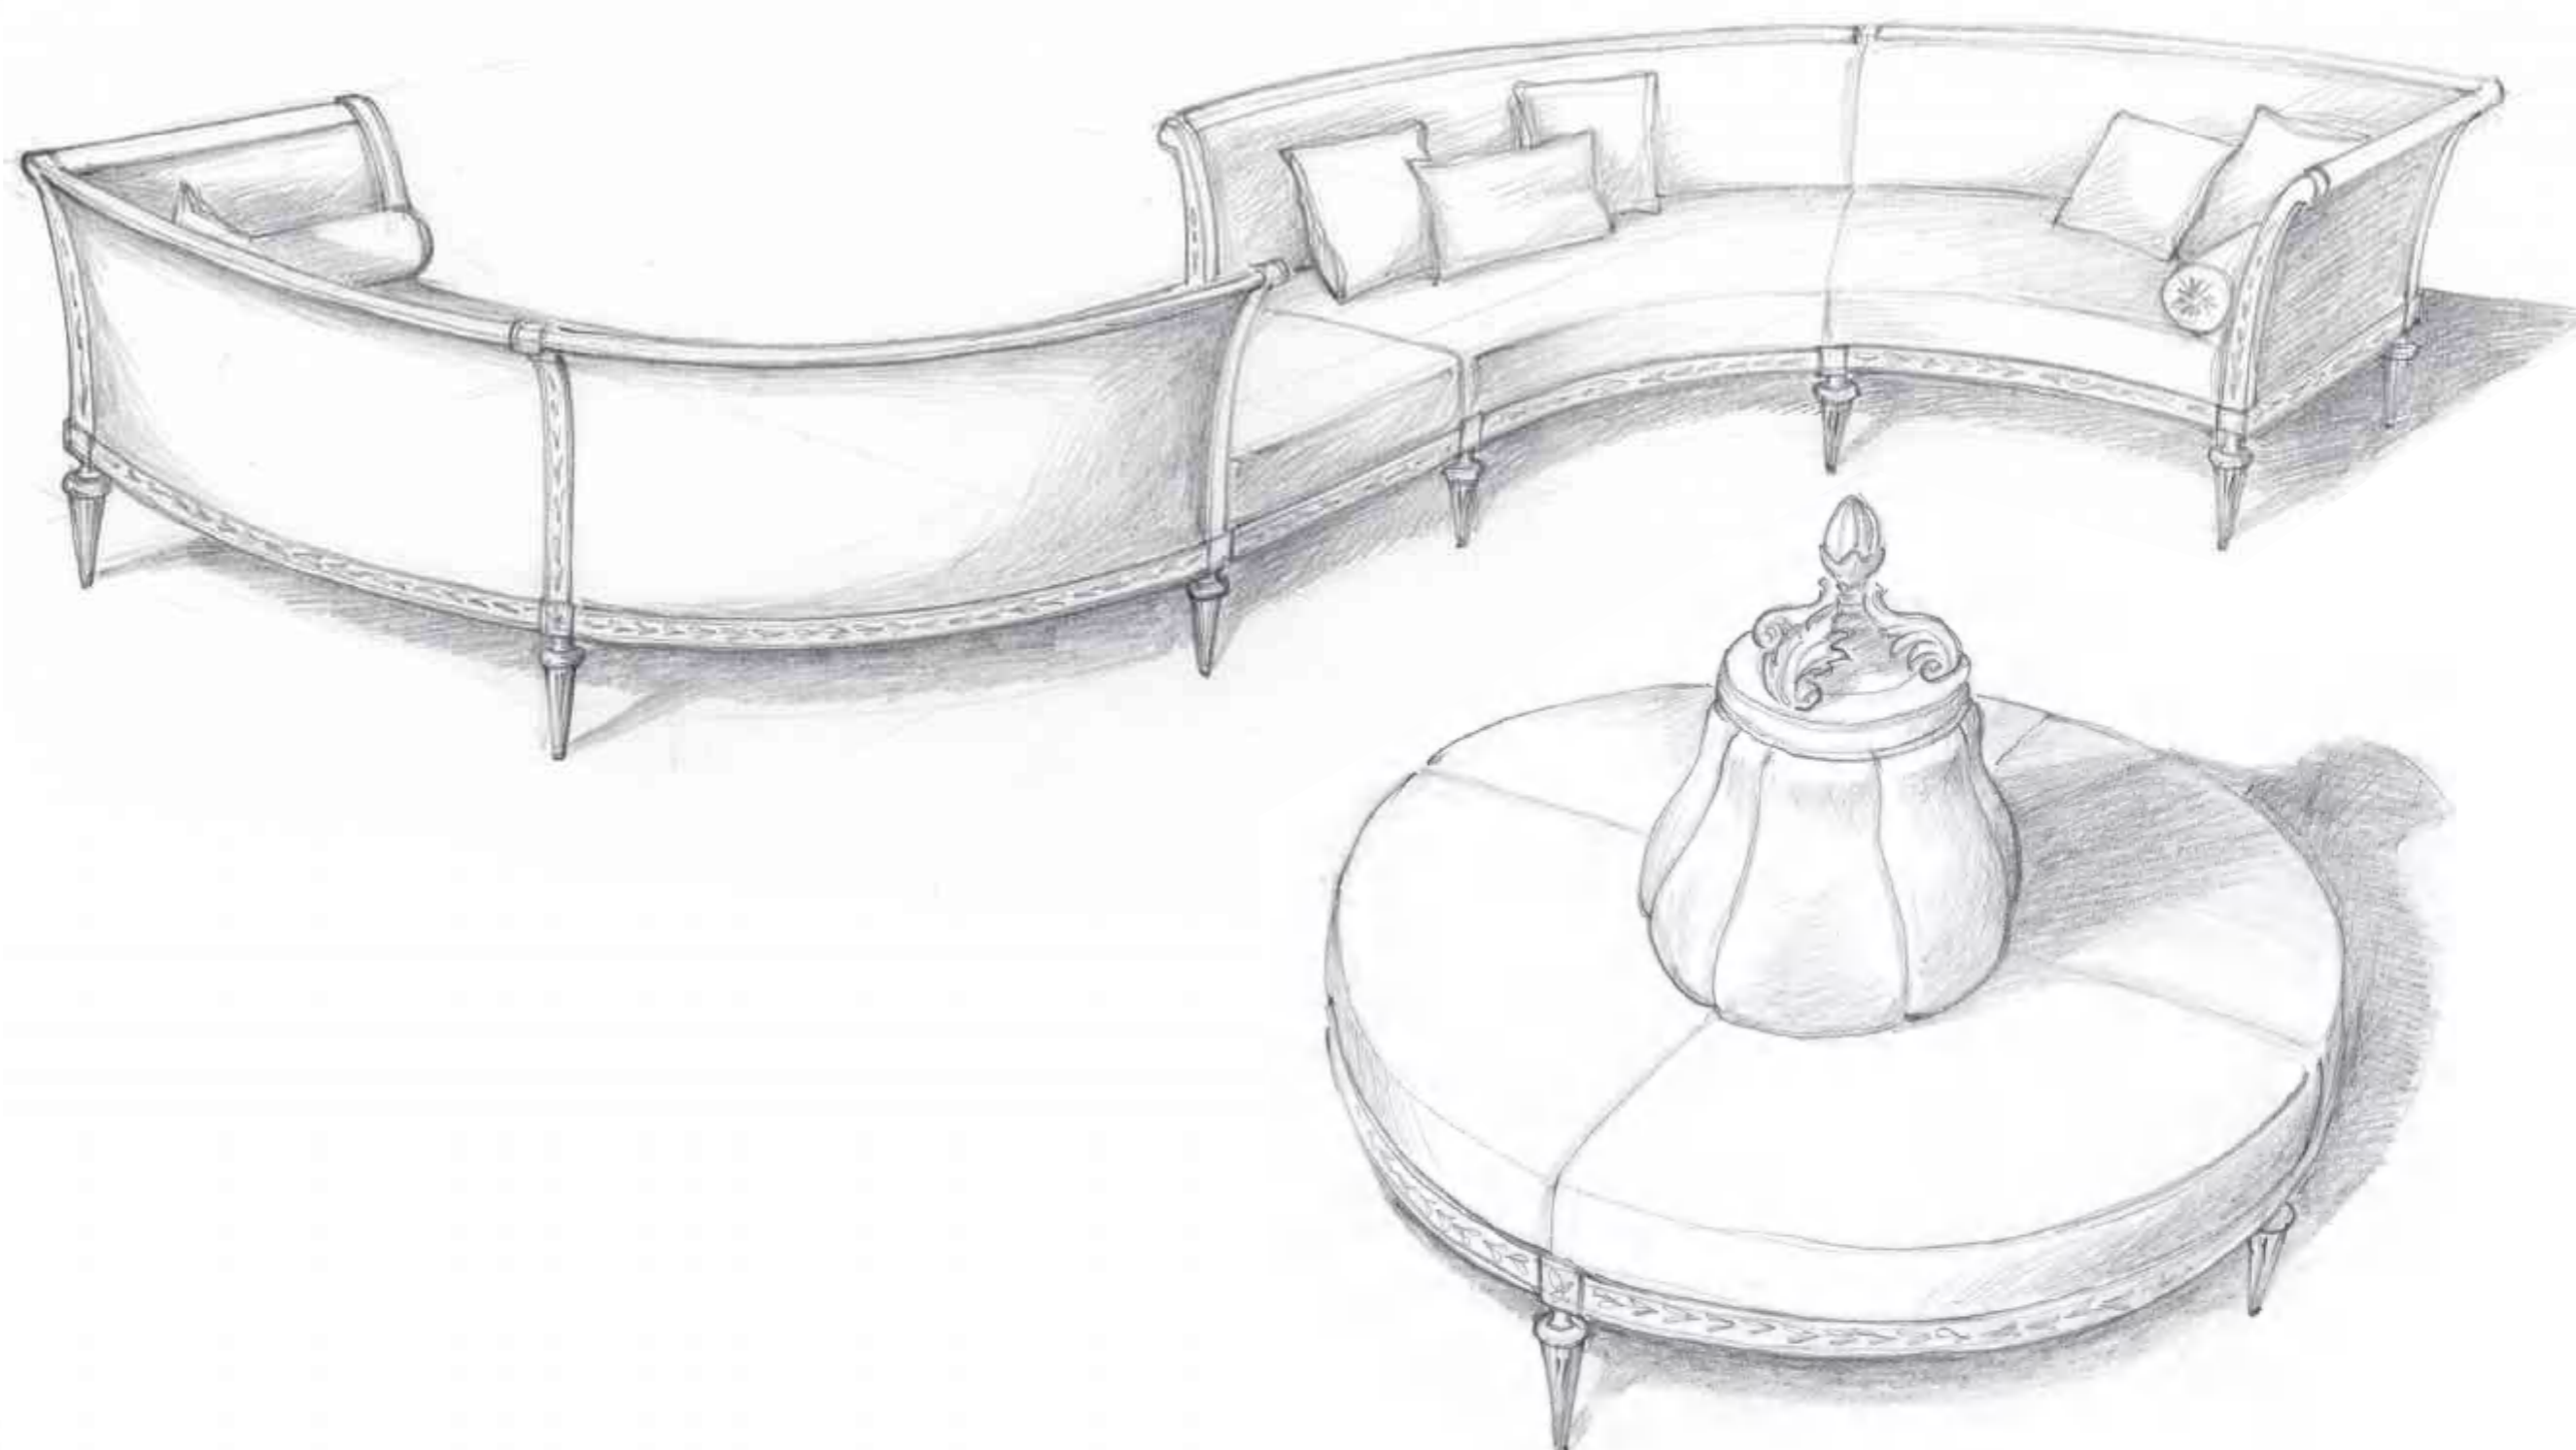

CUSTOM CREATIONS

Non c'è schizzo, disegno personale o progetto che non possiamo trasformare in forma ed elegante struttura d'arredo per un design irripetibile.

We can bring life to any sketch, drawing or design, as a stylish, unique piece of furniture.

Не существует эскизов, рисунков или проектов, которые мы не смогли бы воплотить в жизнь, создав элегантный предмет мебели с неповторимым дизайном.